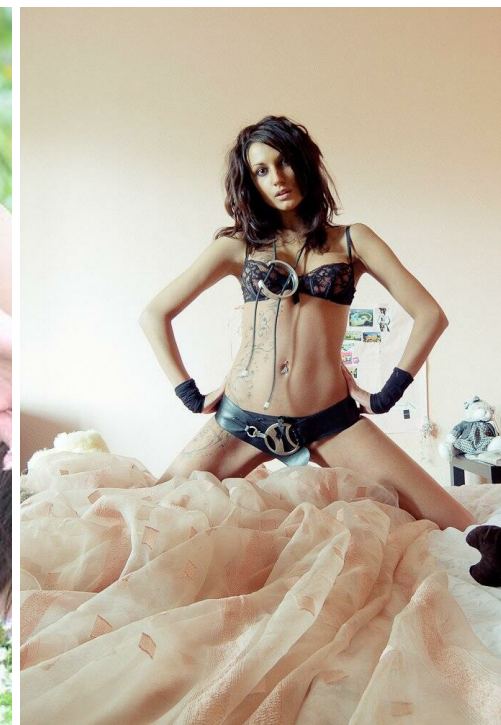

# MILANA L

зріст: 178, вага: 52, груди: 93, талія: 60, стегна: 90  
<https://podium.im/ua/models/2105581>