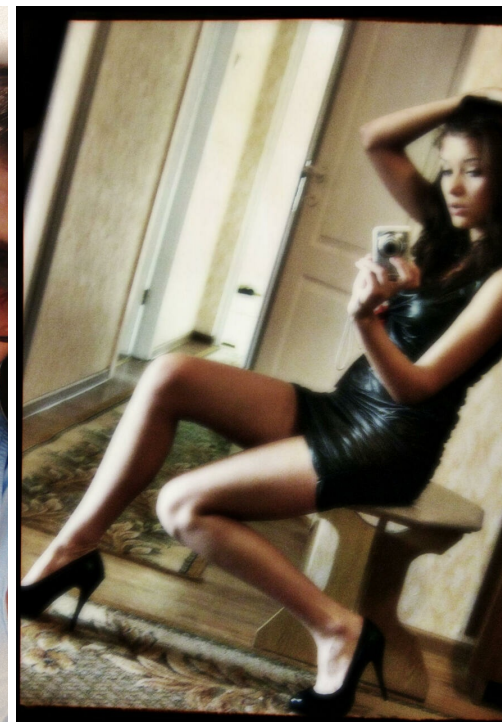

GRAZHINA MICKEVICH

зріст: 165, вага: 47, груди: 81, талія: 63, стегна: 81
<https://podium.im/ua/models/2107571>