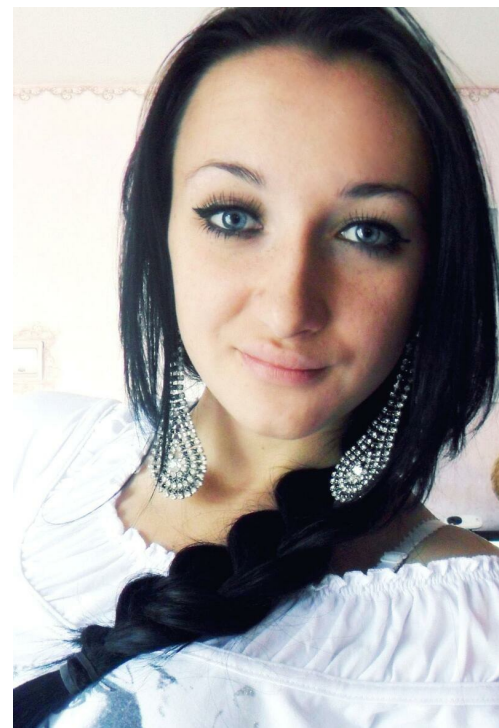

# ANNA SHEVCHENKO

зріст: 169, вага: 58, груди: 87, талія: 67, стегна: 84  
<https://podium.im/ua/models/2143881>