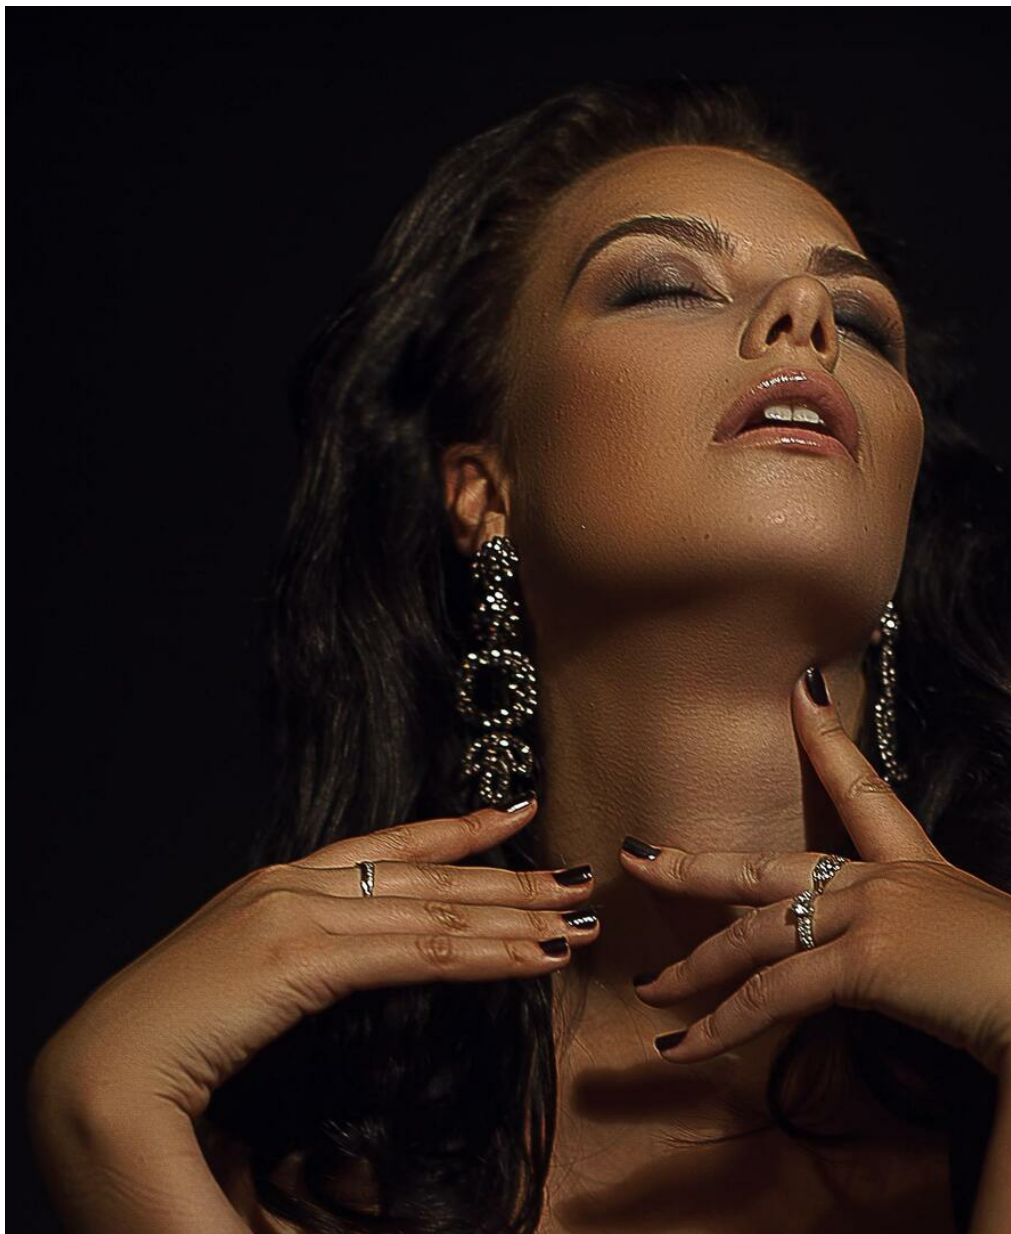

# ALINA DEN

altura: 170, peso: 60, pecho: 90, cintura: 60, caderas: 90  
<https://podium.im/es/users/alina-den>