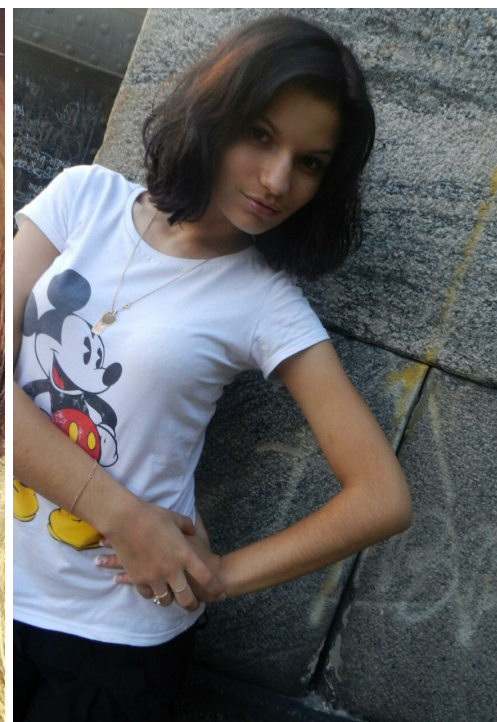

# ЕКАТЕРИНА ЛЮВОНЧУКІНА

зріст: 168, вага: 46, груди: 78, талія: 60, стегна: 86  
<https://podium.im/ua/models/2230421>