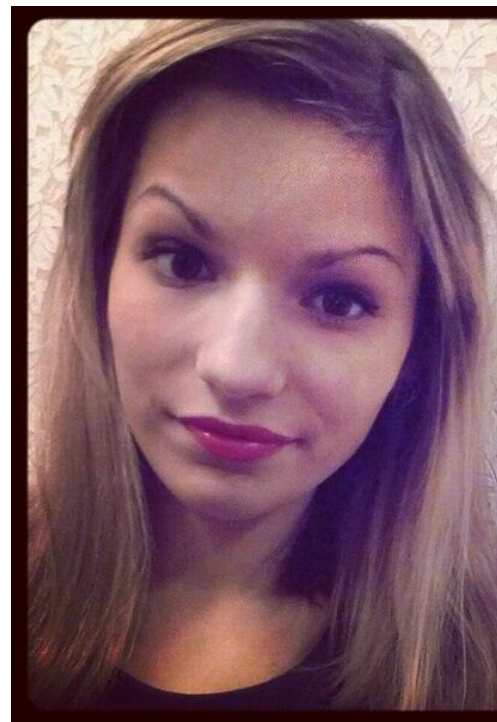

# ЕКАТЕРИНА ЛЮВОНЧУКІНА

зріст: 168, вага: 46, груди: 78, талія: 60, стегна: 86  
<https://podium.im/ua/models/2230421>