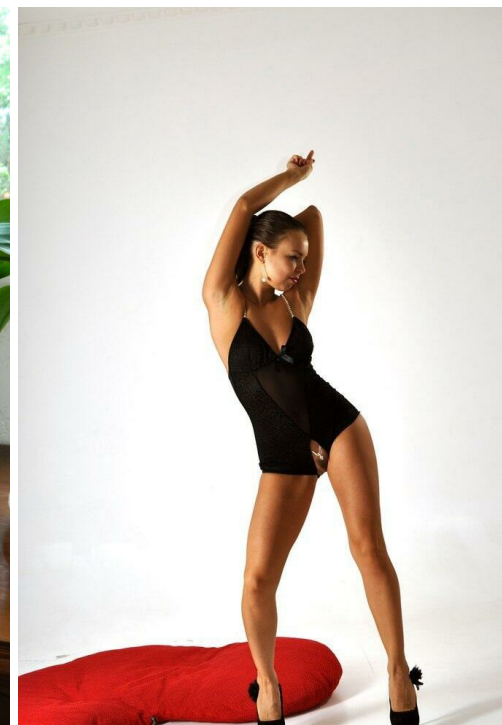

EVA

зріст: 168, вага: 52, груди: 88, талія: 65, стегна: 90
<https://podium.im/ua/models/2231921>