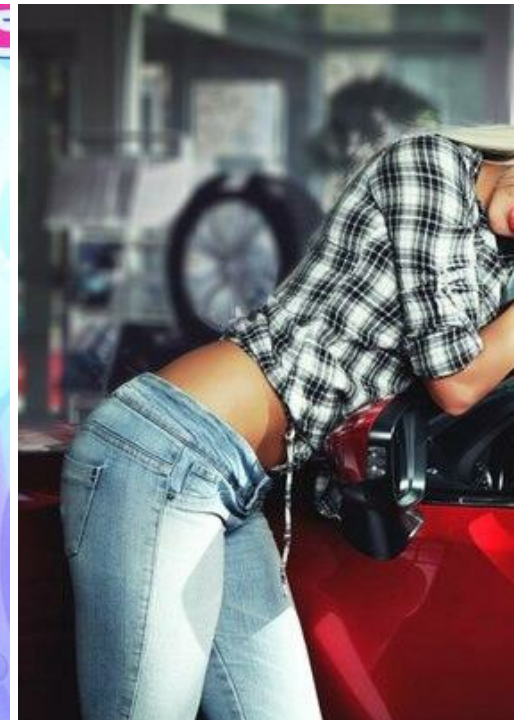

# JULIJA PETROVA

Größe: 179, Gewicht: 55, Brust: 86, Taille: 60, Hüfte: 89  
<https://podium.im/de/models/2244653>