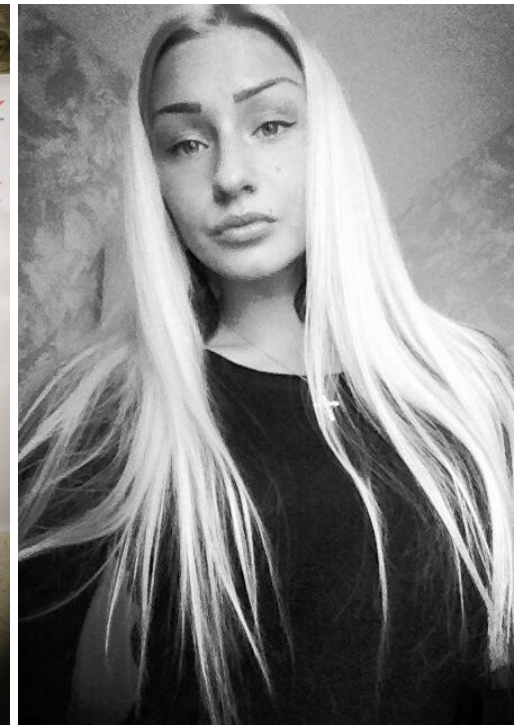

# JULIJA PETROVA

Größe: 179, Gewicht: 55, Brust: 86, Taille: 60, Hüfte: 89  
<https://podium.im/de/models/2244653>