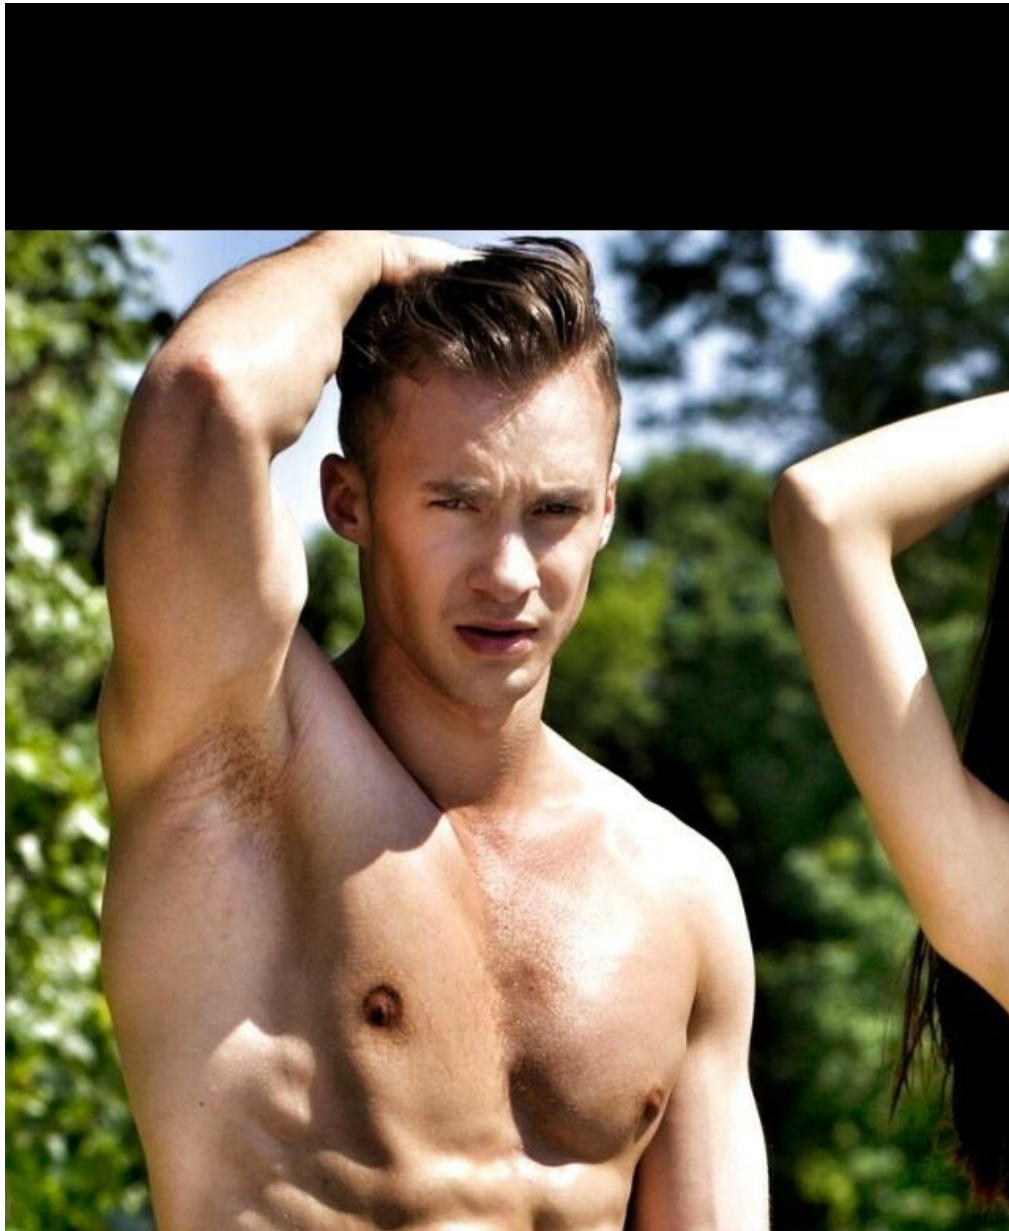

DIMA KRUYKOV

altura: 174, peso: 67, pecho: 75, cintura: 72, caderas: 75
<https://podium.im/es/models/dima-kruykov>