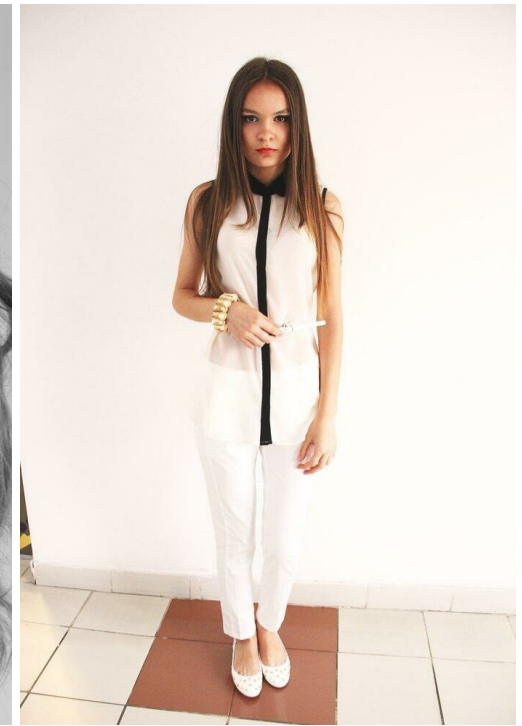

ALINA GARLINSKAJA

зріст: 175, вага: 45, груди: 84, талія: 55, стегна: 87
<https://podium.im/ua/models/alina-garlinskaja>