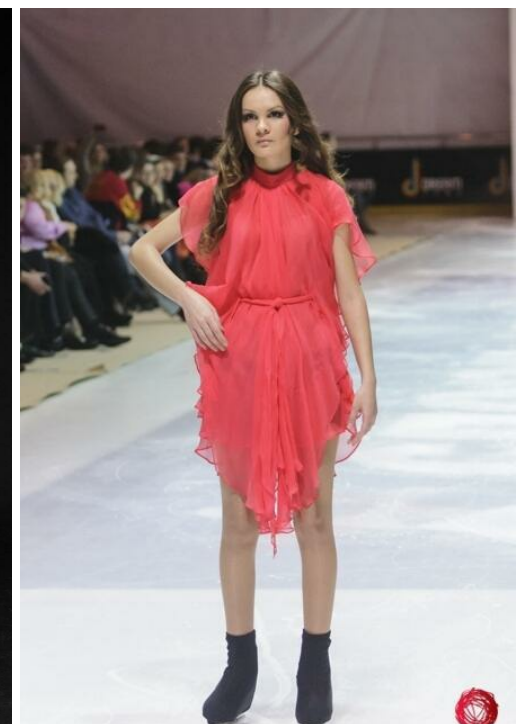

ALINA GARLINSKAJA

зріст: 175, вага: 45, груди: 84, талія: 55, стегна: 87
<https://podium.im/ua/models/alina-garlinskaja>