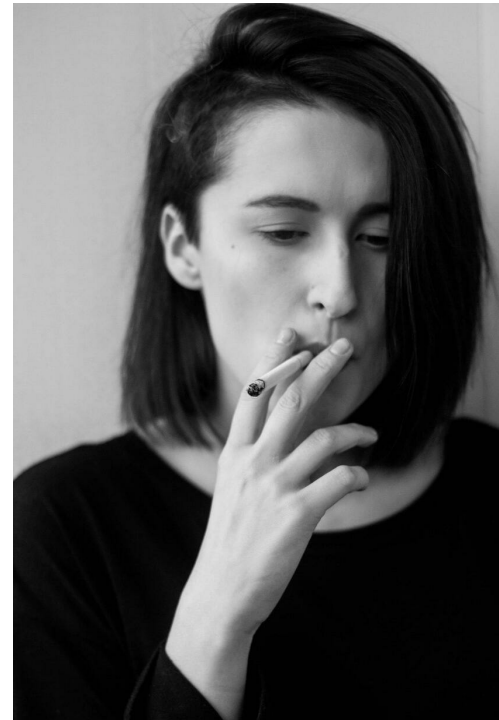

# ELIZAVETA KNIAZEVA

зріст: 165, вага: 47, груди: 76, талія: 61, стегна: 89  
<https://podium.im/ua/models/elizaveta-knjazeva>