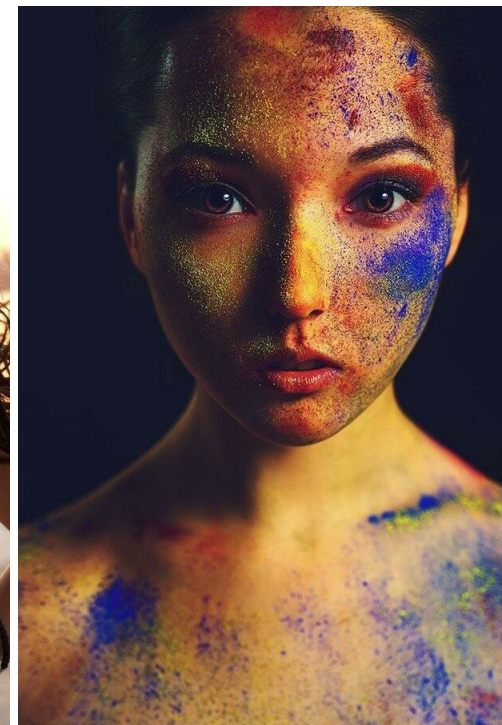

JUSTYNA GRACZYK

зріст: 174, вага: 58, груди: 88, талія: 65, стегна: 89
<https://podium.im/ua/models/justyna-graczyk>