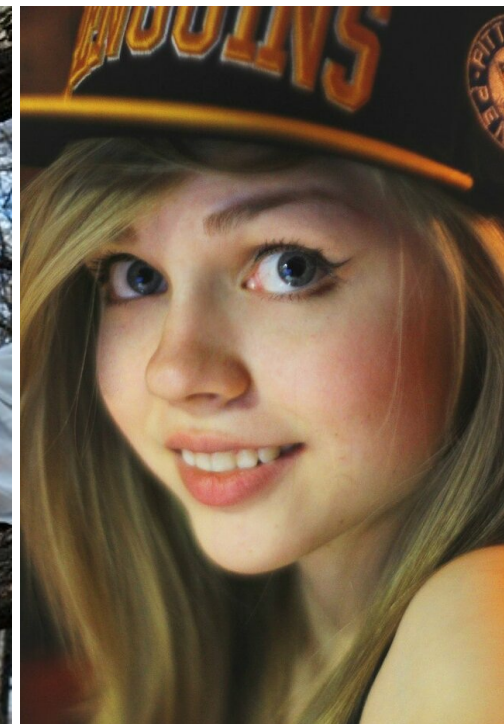

# ANASTASIA USOLTSEVA

зріст: 168, вага: 48, груди: 82, талія: 60, стегна: 84  
<https://podium.im/ua/models/usoltseva>