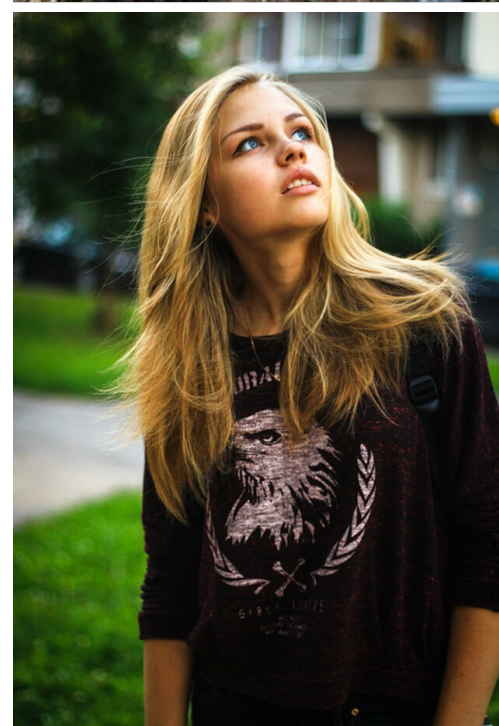

# ANASTASIA USOLTSEVA

зріст: 168, вага: 48, груди: 82, талія: 60, стегна: 84  
<https://podium.im/ua/models/usoltseva>