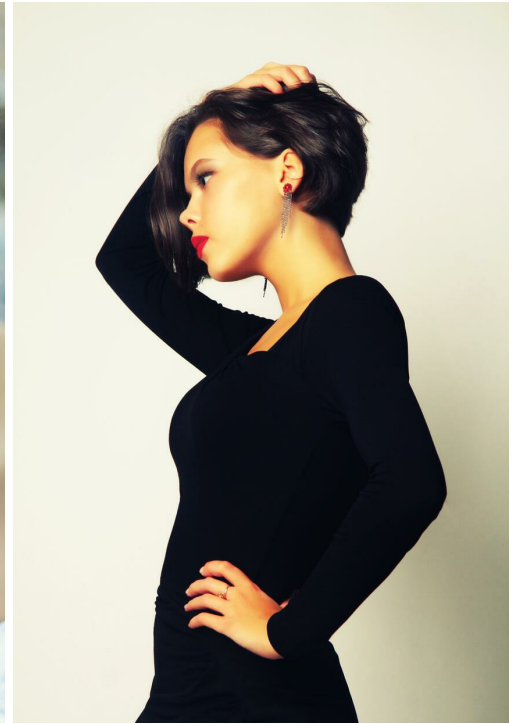

KRISTINA POLUSHKINA

зріст: 161, вага: 43, груди: 63, талія: 42, стегна: 56
<https://podium.im/ua/models/kristina-polushkina>