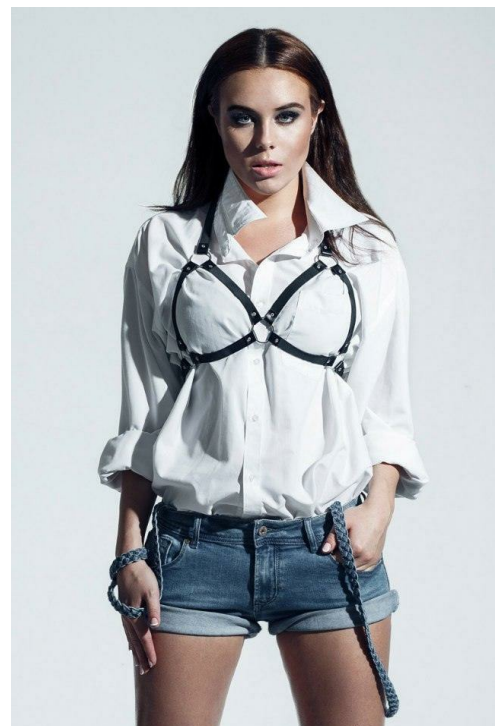

ТАТЬЯНА ТА_BELLE АНДРЕЕВА

altura: 175, peso: 54, pecho: 88, cintura: 60, caderas: 89
<https://podium.im/es/models/tatiana-andreeva>