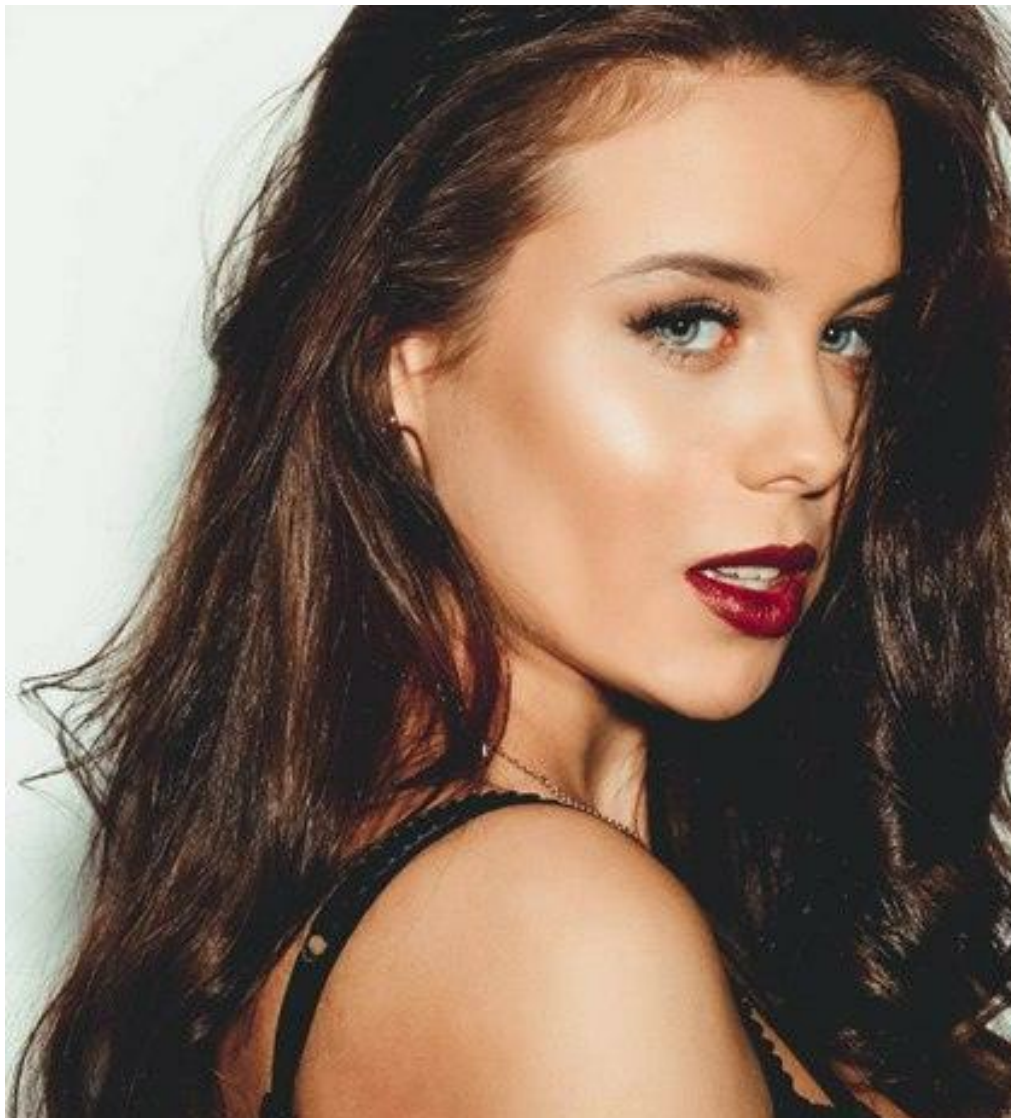

ТАТЬЯНА ТА_BELLE АНДРЕЕВА

altura: 175, peso: 54, pecho: 88, cintura: 60, caderas: 89
<https://podium.im/es/models/tatiana-andreeva>