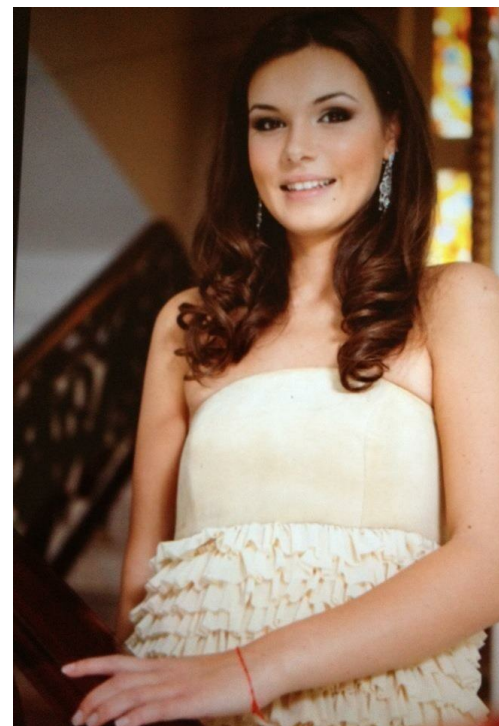

SASHA ANDREEVA

зріст: 172, вага: 52, груди: 85, талія: 61, стегна: 91
<https://podium.im/ua/models/sasha-andreeva>