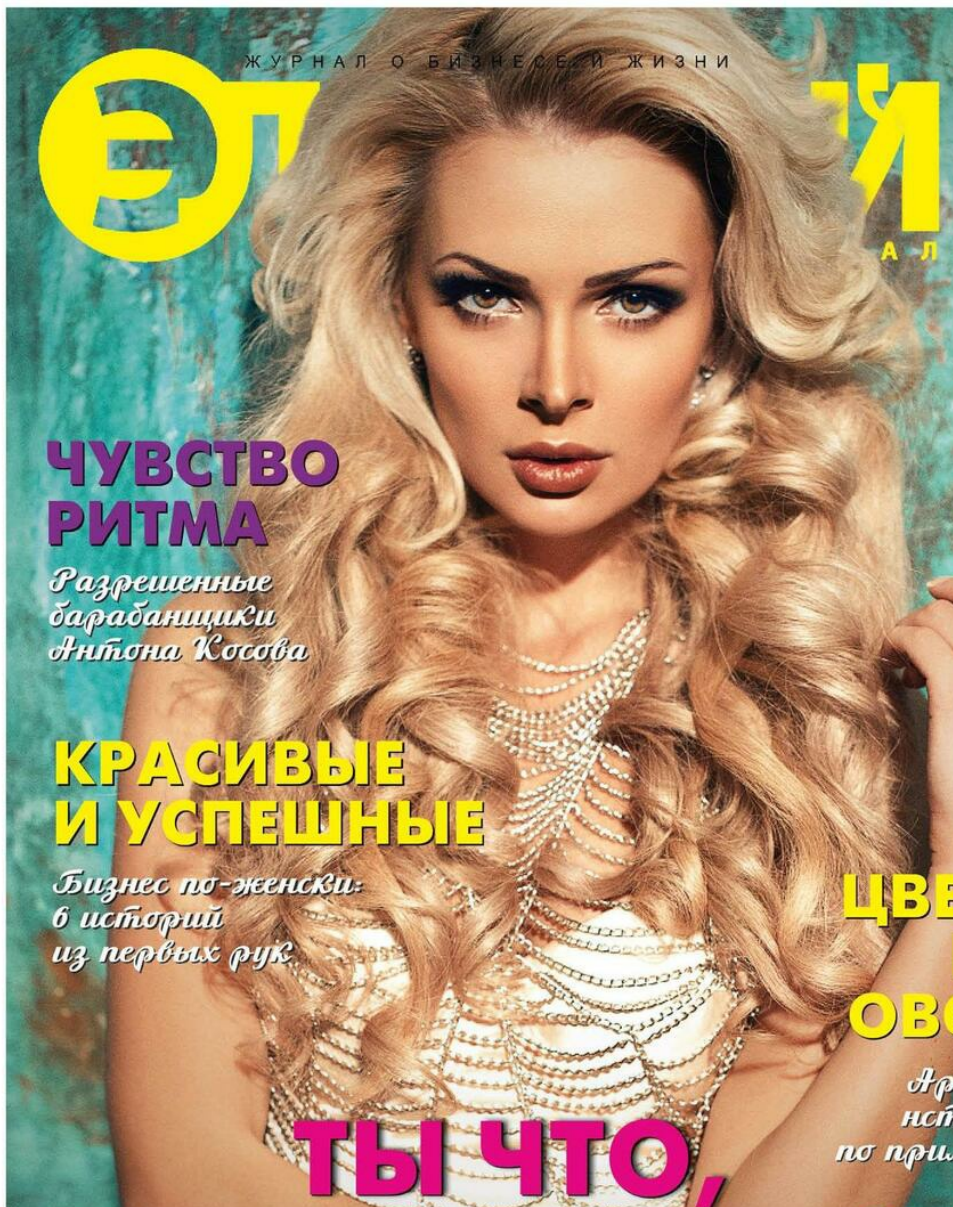

YANA WEIMAN

зріст: 171, вага: 52, груди: 84, талія: 60, стегна: 90

<https://podium.im/ua/models/yana-weiman>