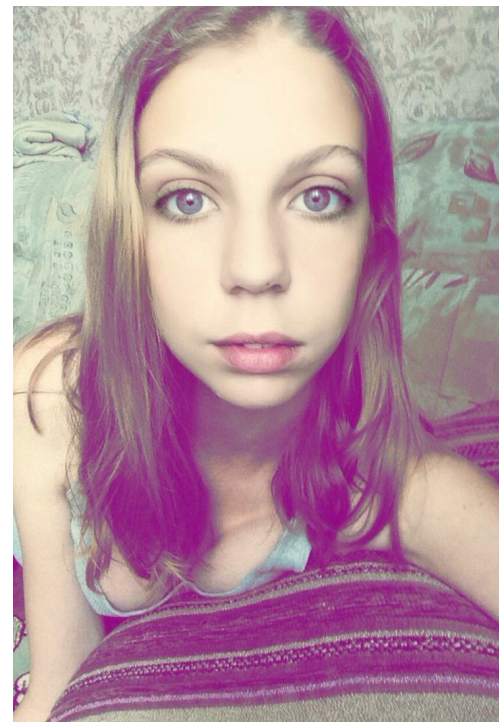

# DIANA DARDESOVA

рост: 172, вес: 50, грудь: 82, талия: 58, бедра: 85  
<https://podium.im/models/diana-dardsova>