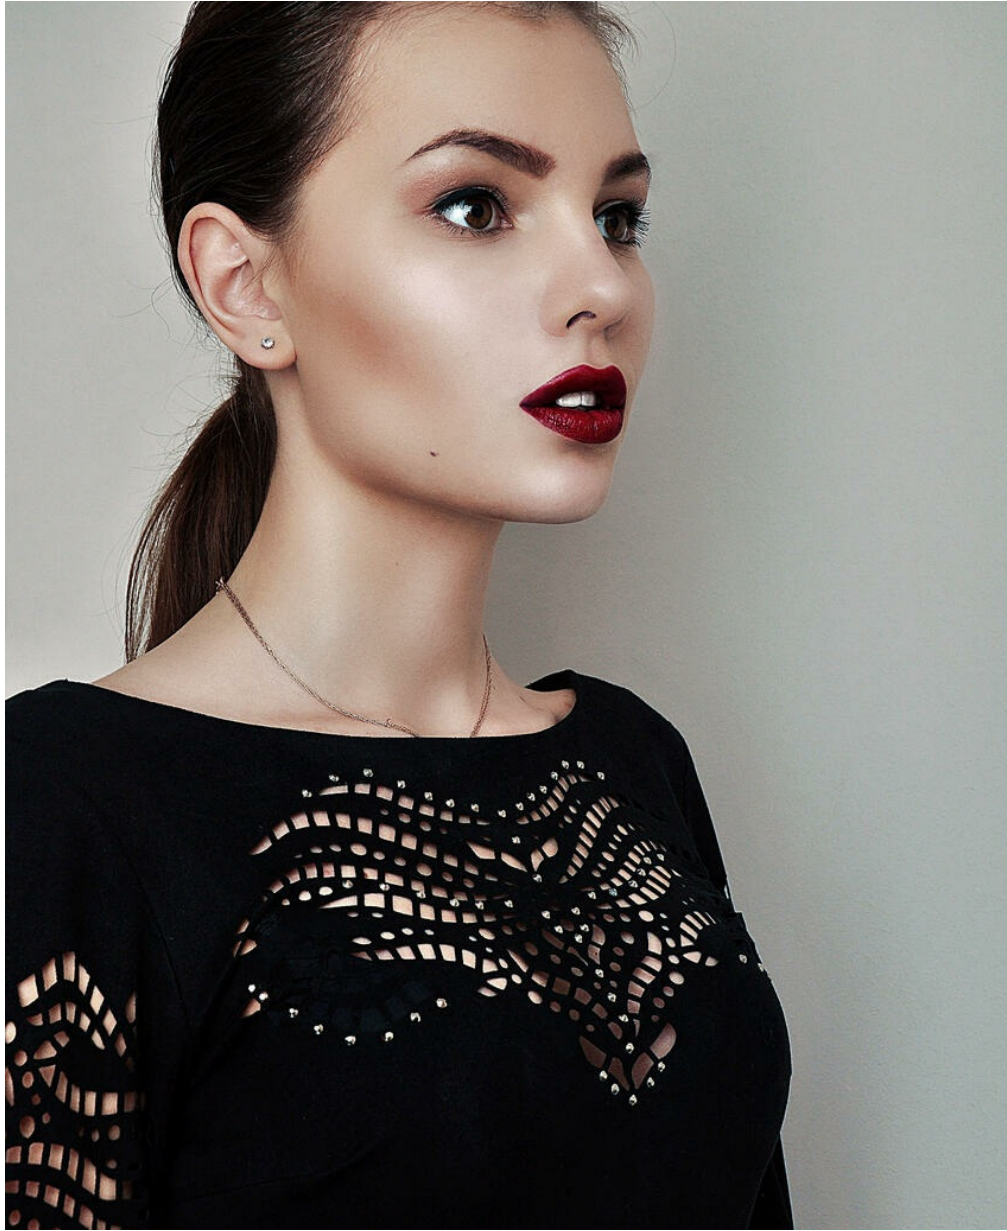

JULIJA EFIMOVA

Größe: 174, Gewicht: 53, Brust: 91, Taille: 61, Hüfte: 81
<https://podium.im/de/models/julija-efimova>