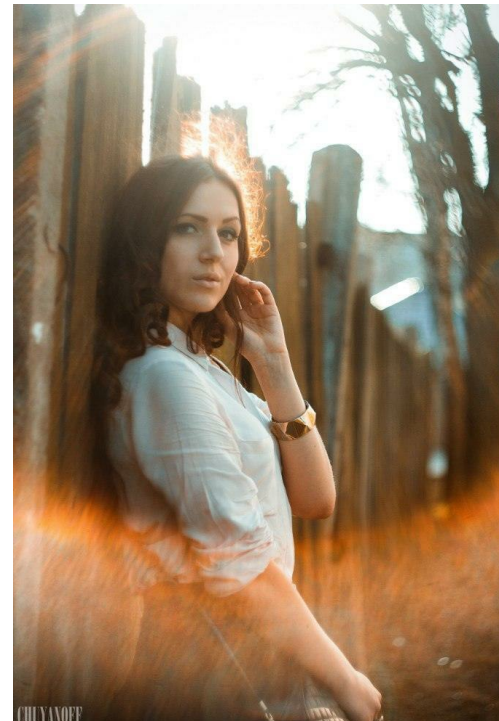

DIANA MATVEYCHIK

зріст: 170, вага: 55, груди: 81, талія: 67, стегна: 88
<https://podium.im/ua/models/diana-matveychik>