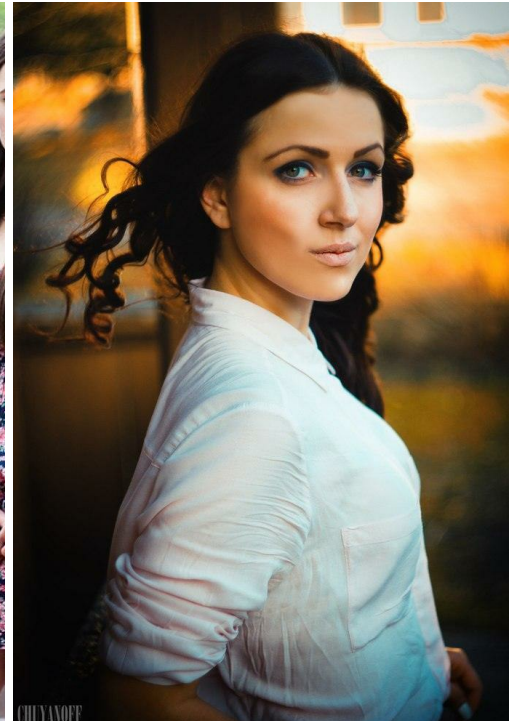

DIANA MATVEYCHIK

зріст: 170, вага: 55, груди: 81, талія: 67, стегна: 88
<https://podium.im/ua/models/diana-matveychik>