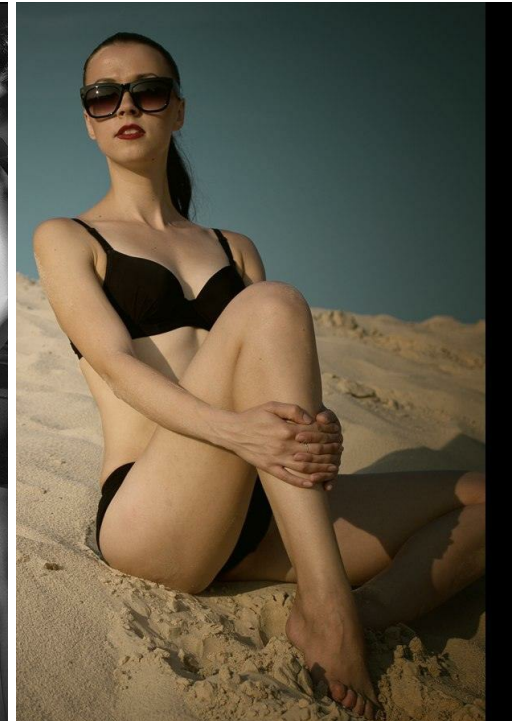

NATASHA TREMBA

altura: 172, peso: 50, pecho: 83, cintura: 65, caderas: 90
<https://podium.im/es/models/natasha-tremba>

NATAL