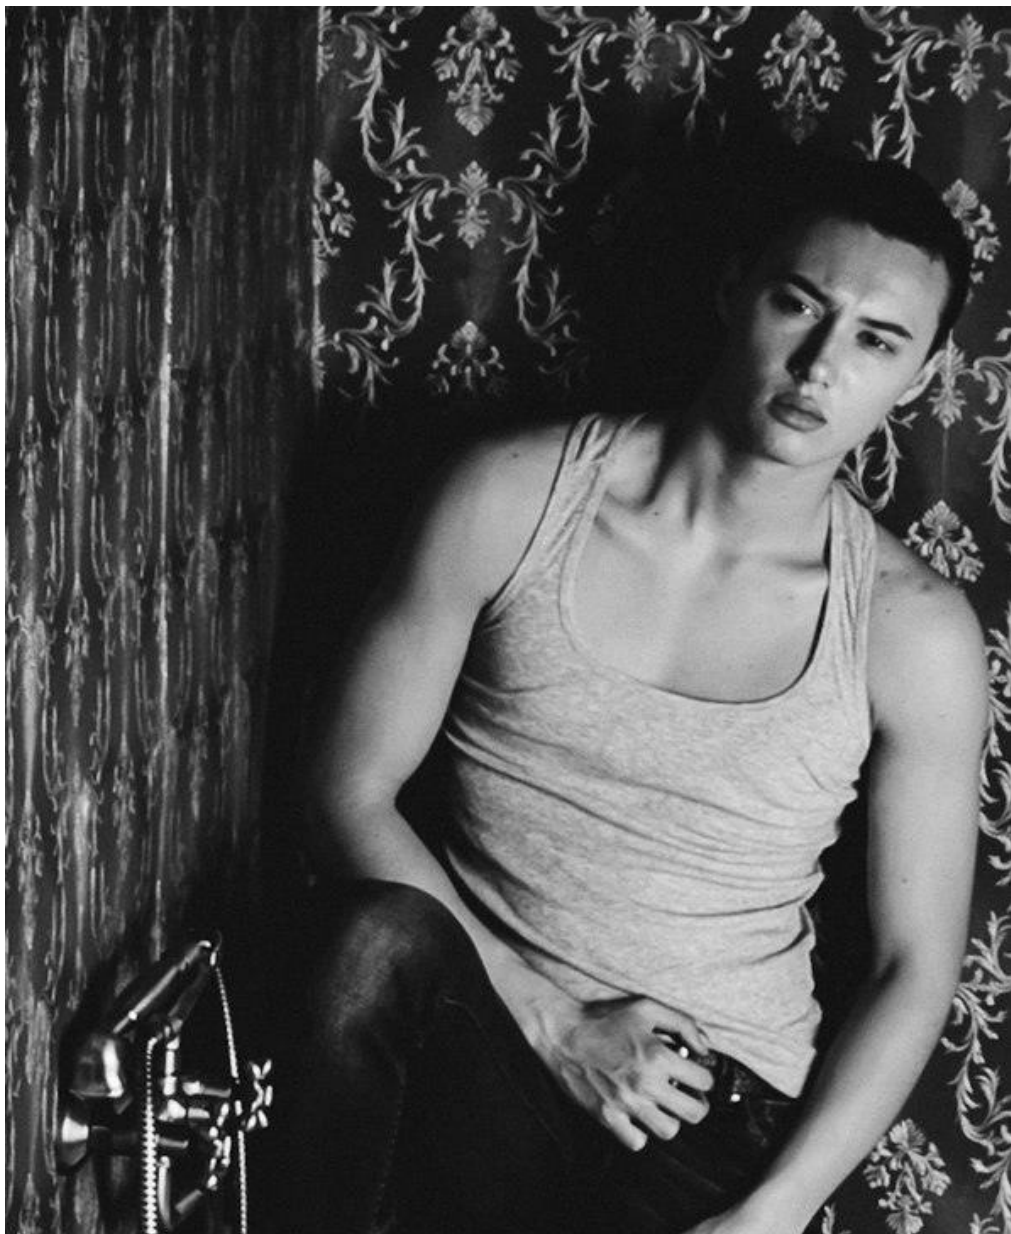

DENIS DOLGIH

altura: 185, peso: 72, pecho: 90, cintura: 60, caderas: 90
<https://podium.im/es/models/denis-dolgih>