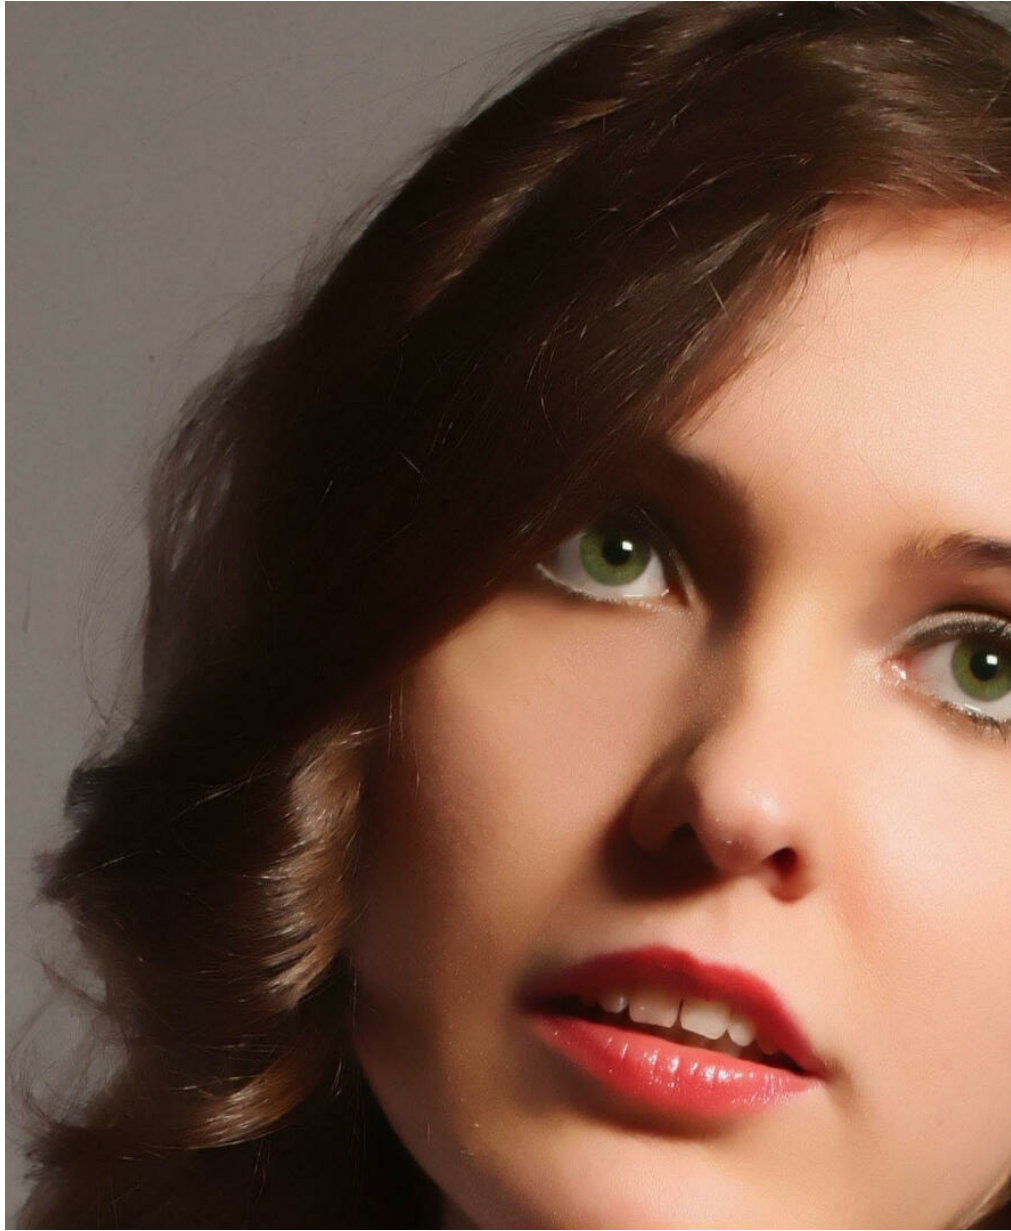

MARIJA ALIUS

Größe: 170, Gewicht: 52, Brust: 92, Taille: 70, Hüfte: 85
<https://podium.im/de/models/alius>