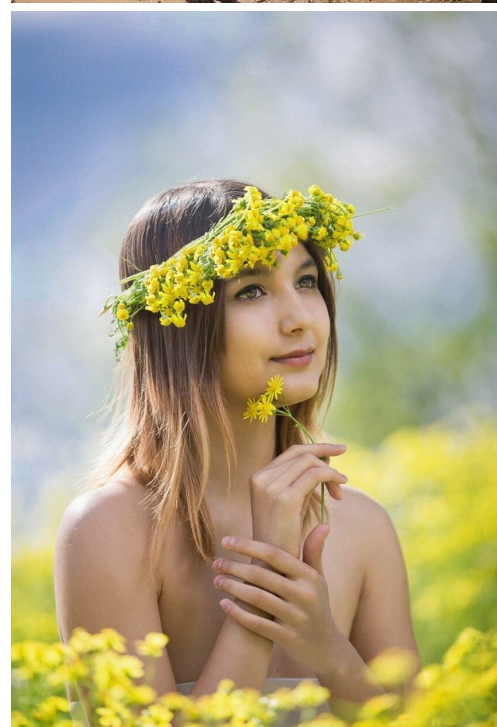

MARIA SOVIKOVA

рост: 170, вес: 51, грудь: 83, талия: 64, бедра: 93
<https://podium.im/models/2442451>