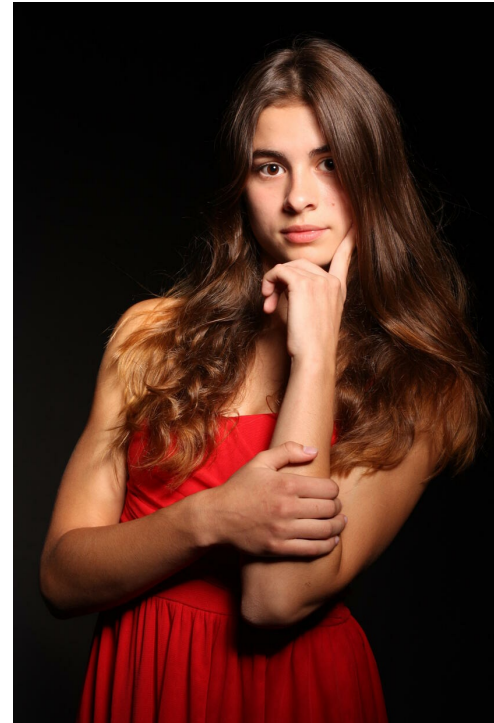

LELA REMIZOVA

зріст: 172, вага: 50, груди: 88, талія: 60, стегна: 88
<https://podium.im/ua/models/lera-remizova>