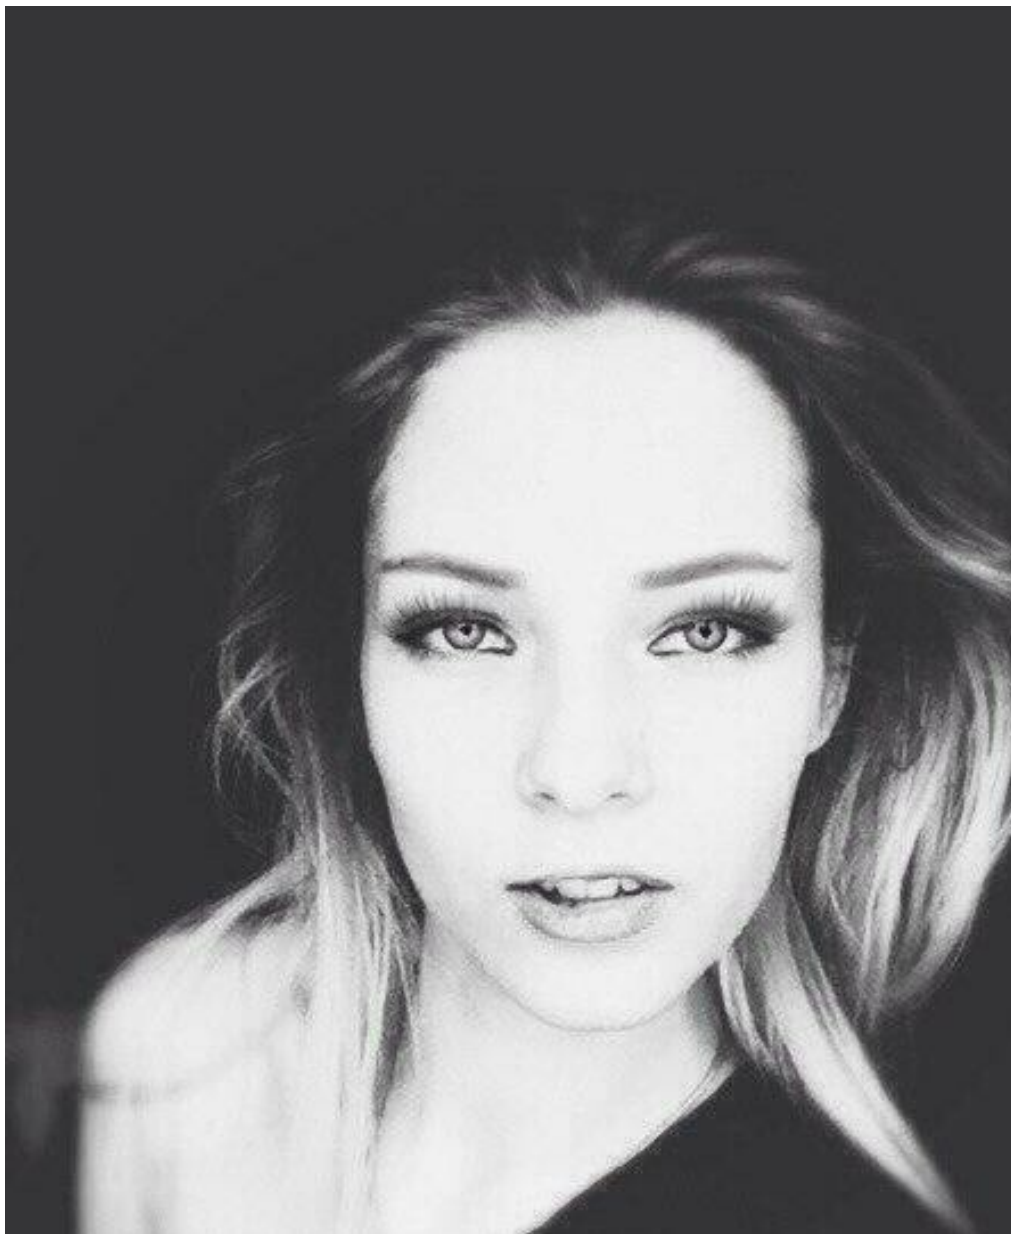

KRISTINA GERICH

зріст: 166, вага: 44, груди: 83, талія: 60, стегна: 78
<https://podium.im/ua/models/kristina-gerich>