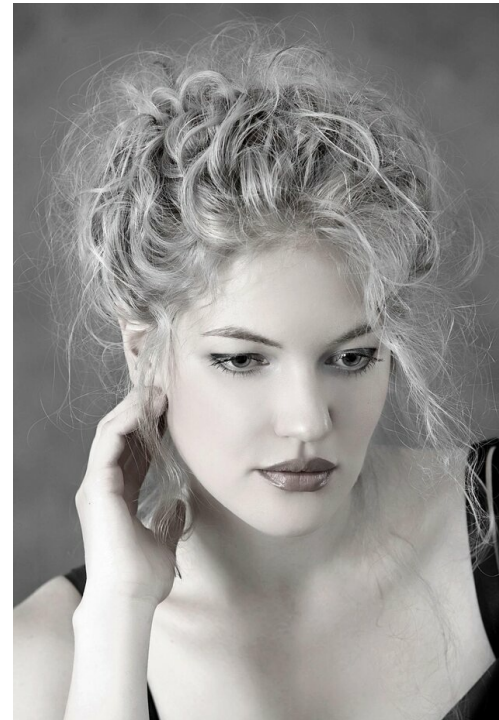

AL'BINA BELOVA

зріст: 175, вага: 56, груди: 89, талія: 61, стегна: 92
<https://podium.im/ua/models/2487866>