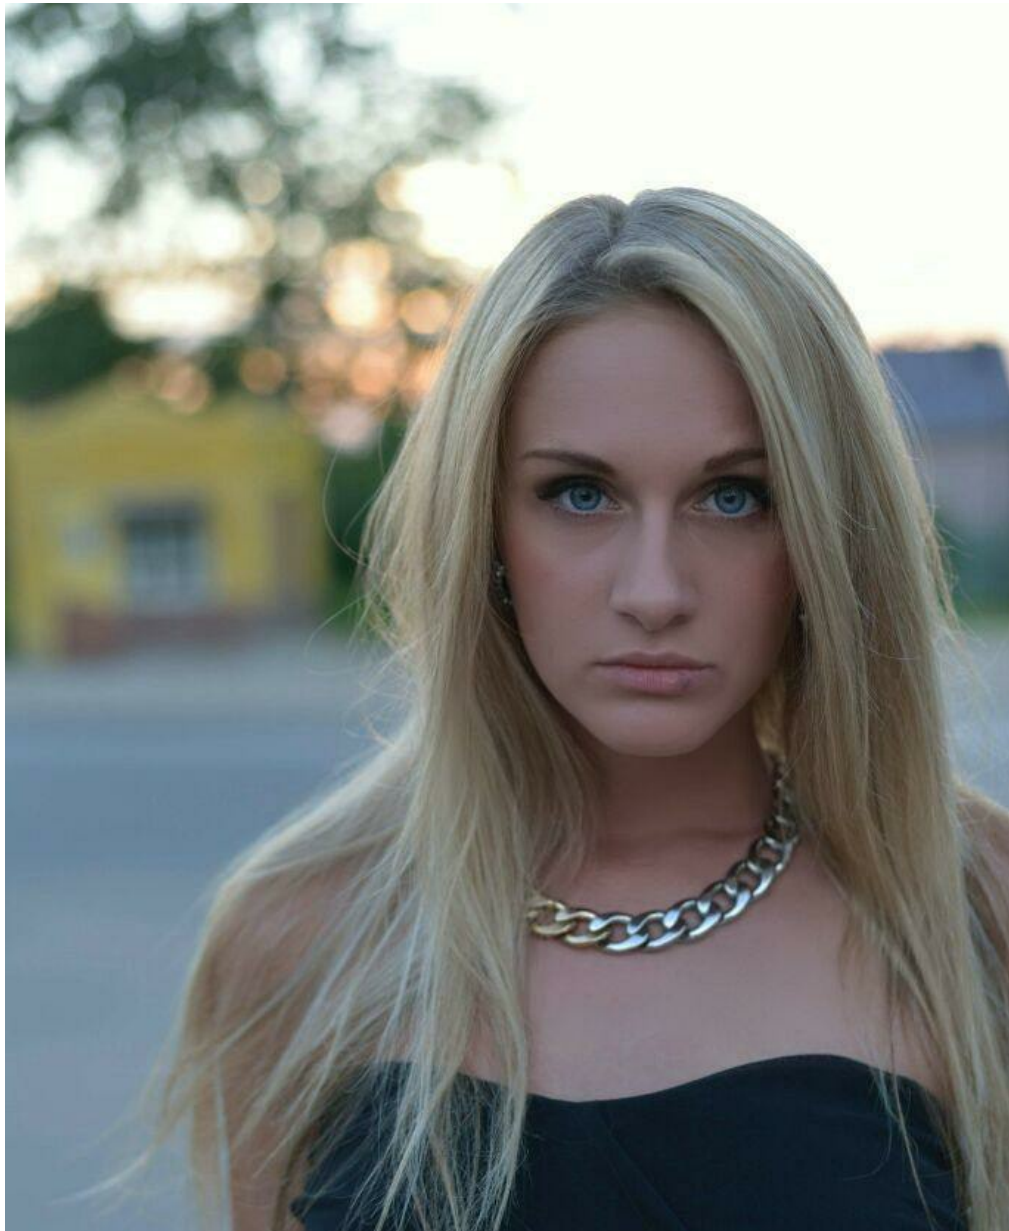

TANYA GRIZENKOVA

Größe: 175, Gewicht: 54, Brust: 90, Taille: 64, Hüfte: 92
<https://podium.im/de/models/grizenkova>