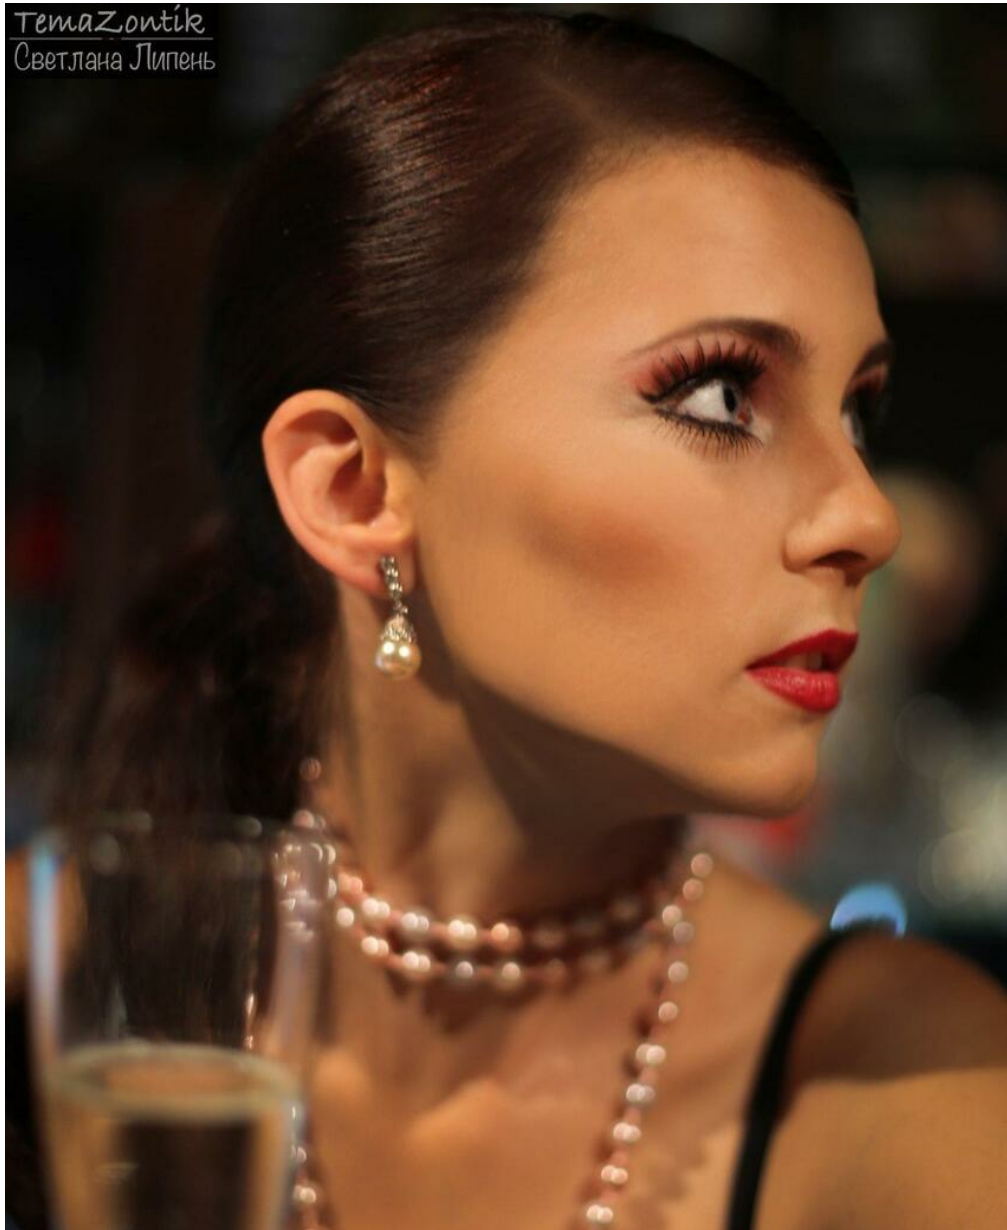

IRINA IVANOVSKAJA

Größe: 167, Gewicht: 52, Brust: 91, Taille: 64, Hüfte: 93
<https://podium.im/de/models/irina-ivanovskaja>