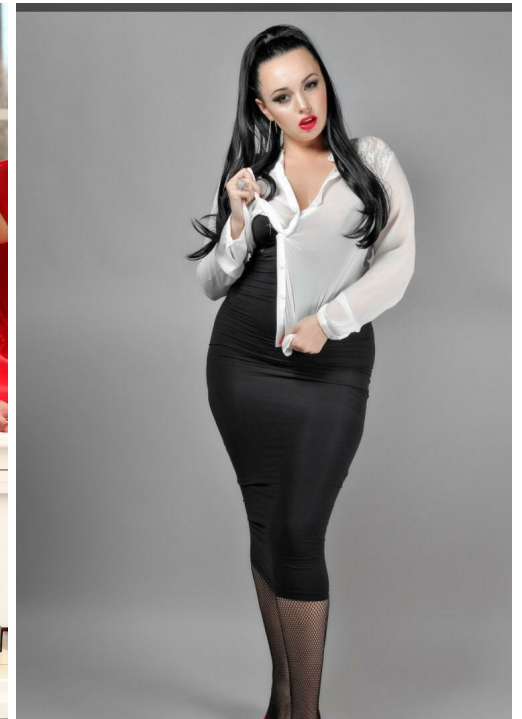

LALIQUE

рост: 175, вес: 80, грудь: 110, талия: 80, бедра: 110
<https://podium.im/de/models/lalique>