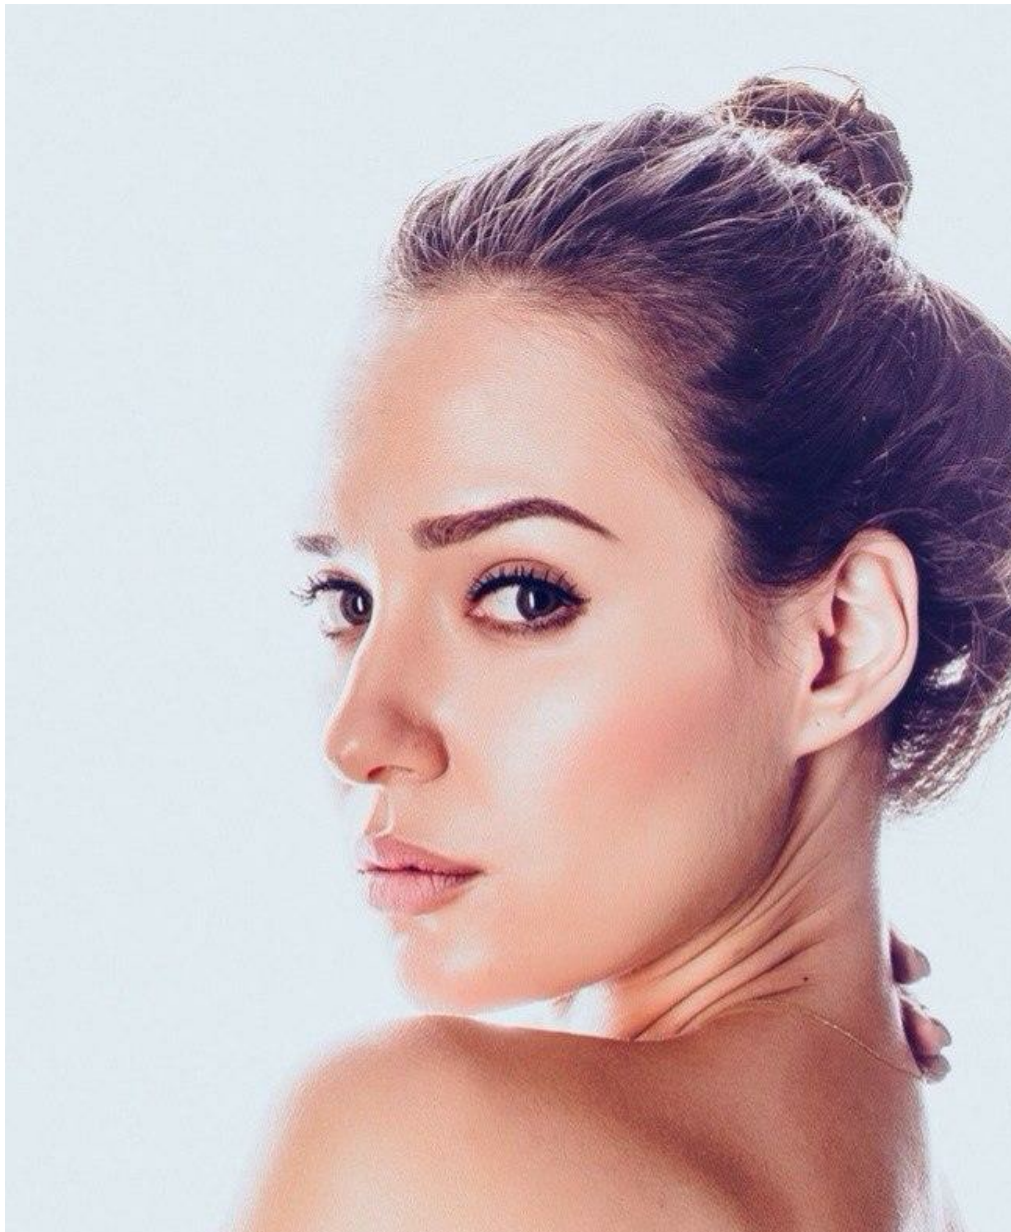

TAT'JANA SAFTA

altura: 169, peso: 50, pecho: 90, cintura: 61, caderas: 92
<https://podium.im/es/models/safta>