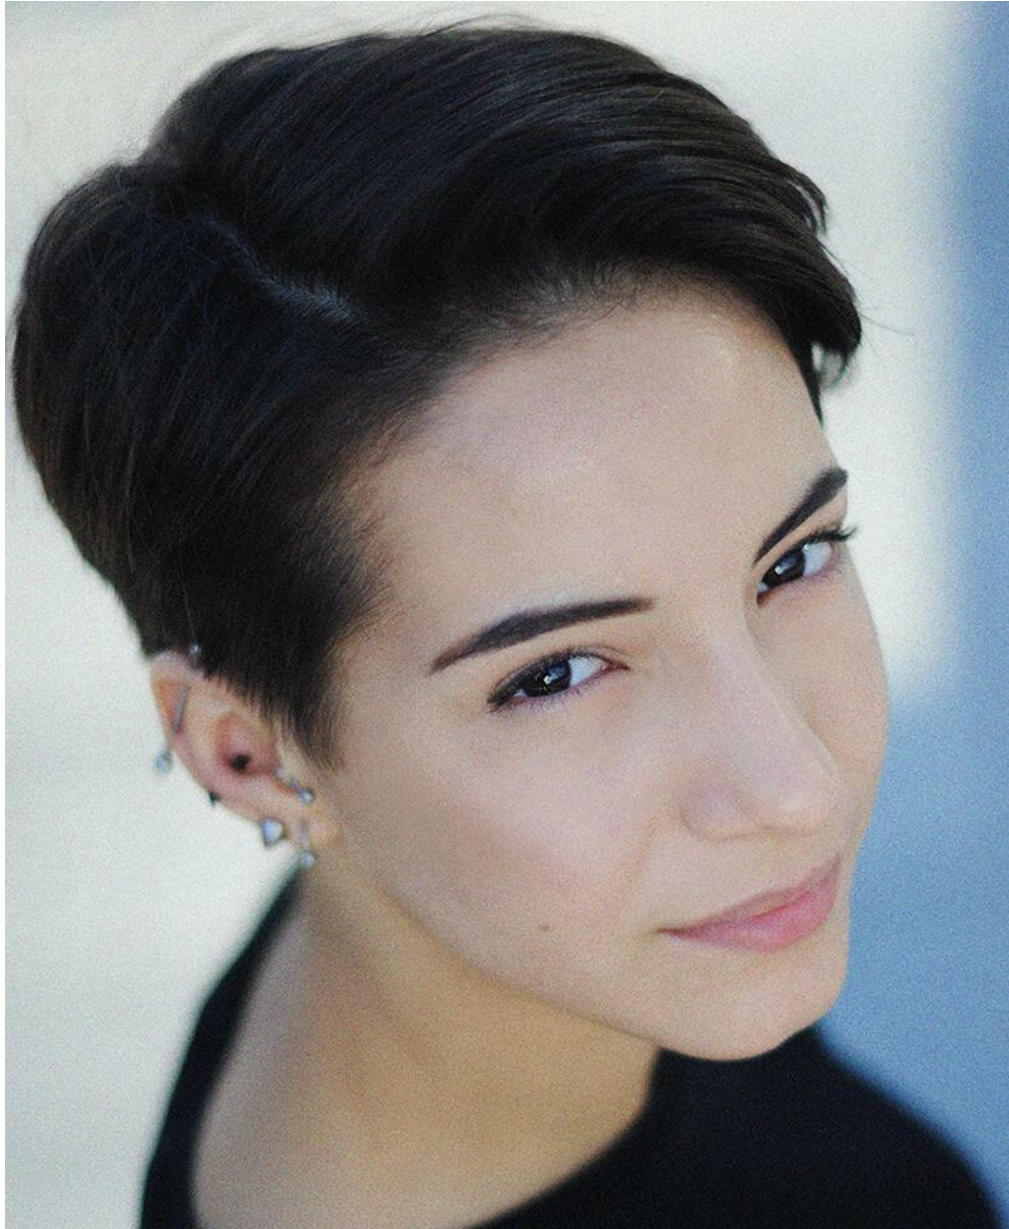

VITA SPOREVAYA

Größe: 174, Gewicht: 57, Brust: 90, Taille: 65, Hüfte: 95
<https://podium.im/de/models/vita-sporevaya>