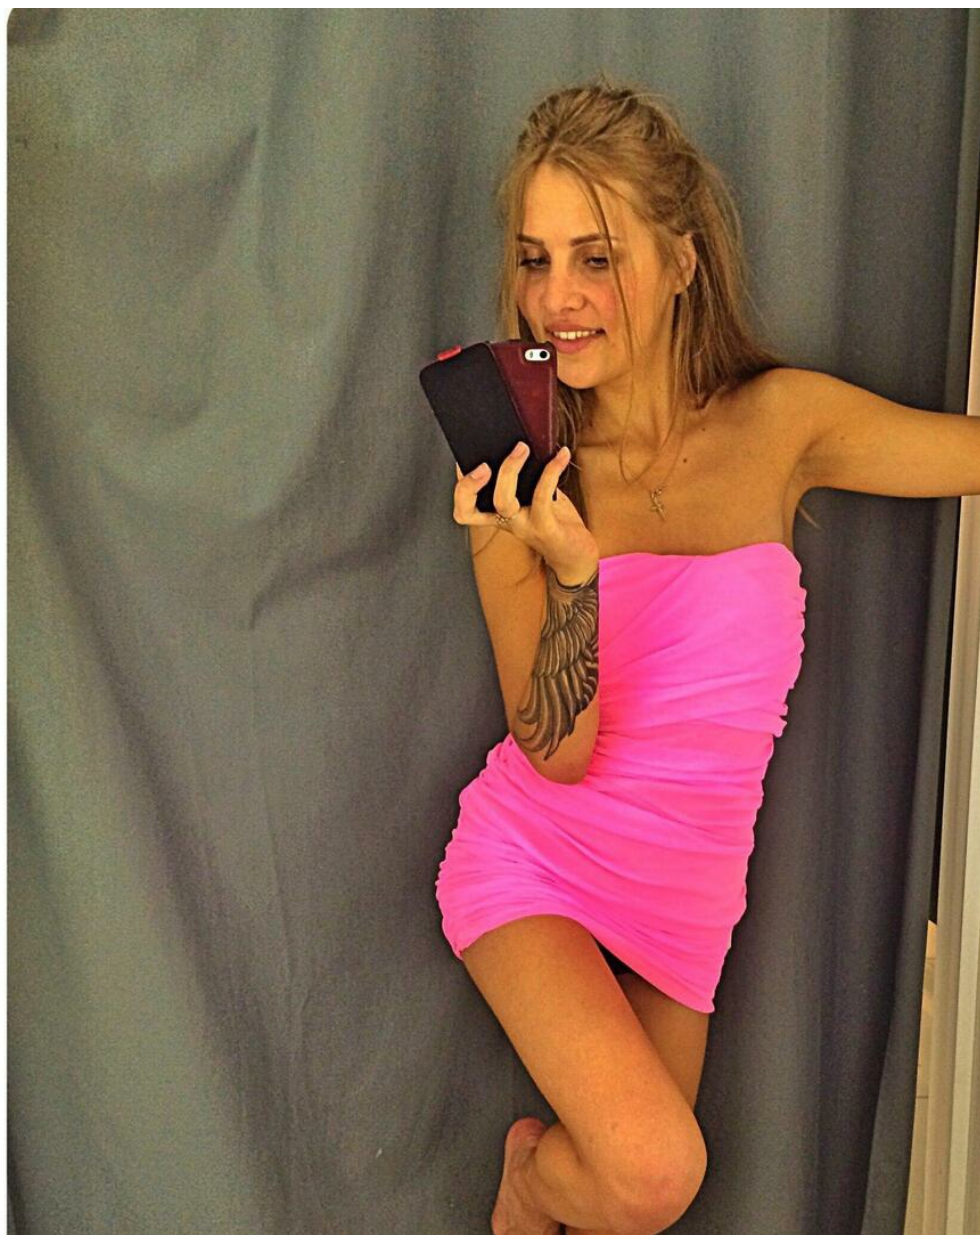

# KSENIA VASIL'EVA

Größe: 165, Gewicht: 49, Brust: 90, Taille: 60, Hüfte: 90  
<https://podium.im/de/models/2498330>