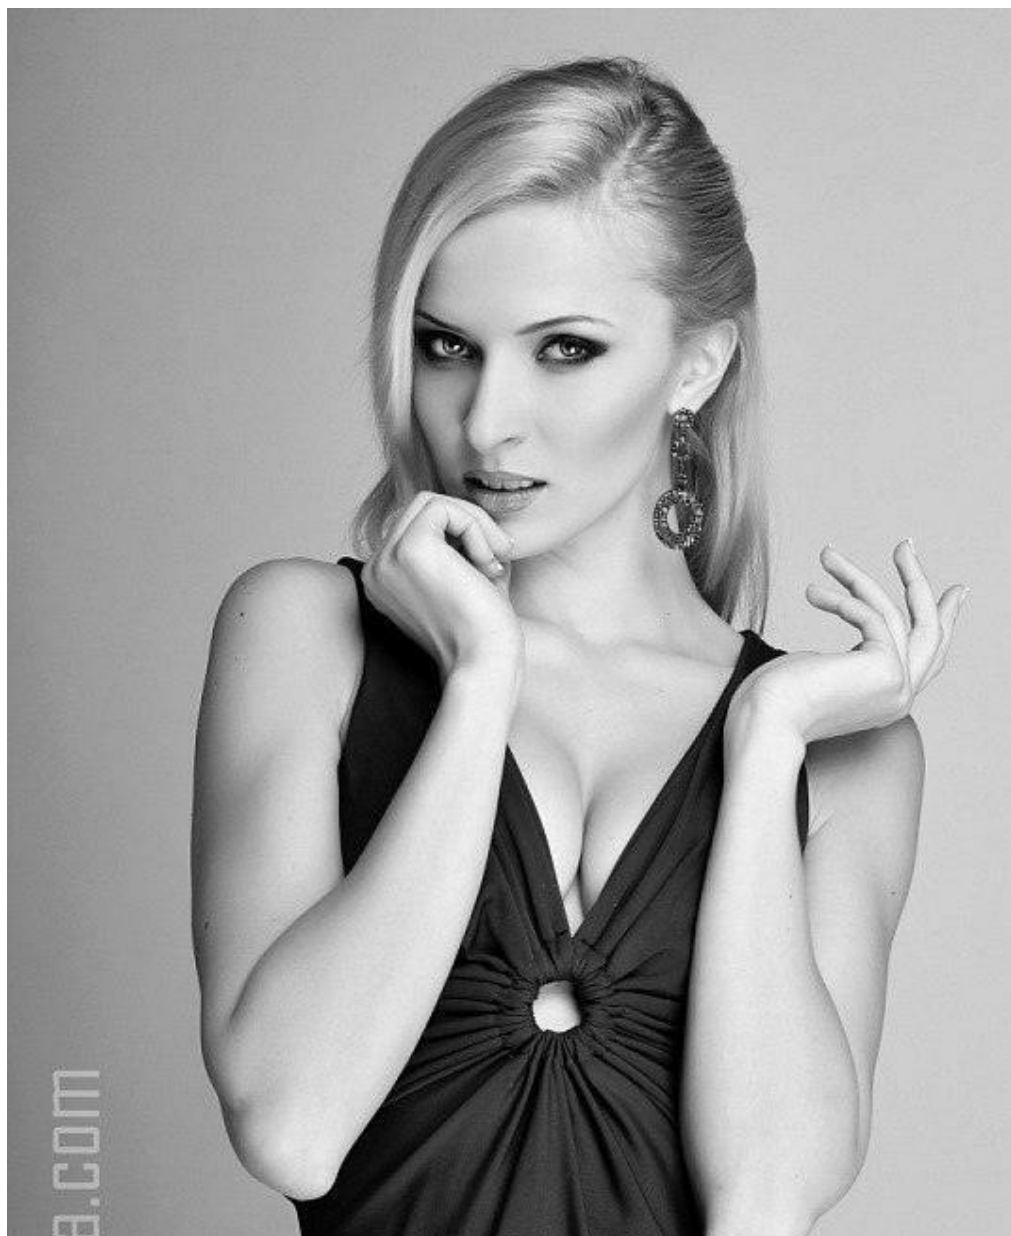

ANNA HRES

altura: 178, peso: 55, pecho: 83, cintura: 60, caderas: 90

<https://podium.im/es/models/anna-hres>