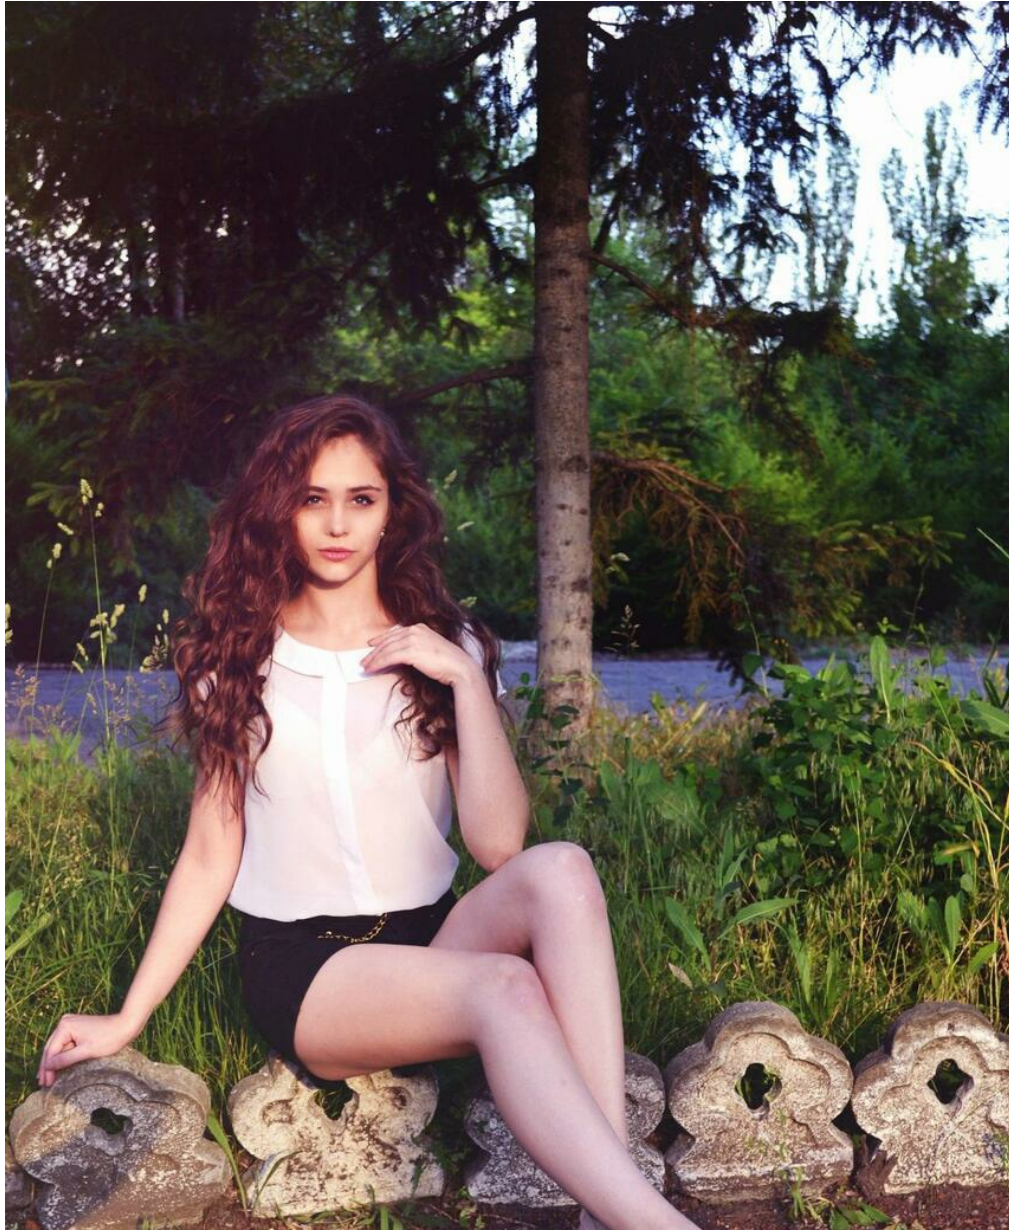

ELLA KULESHA

Größe: 169, Gewicht: 48, Brust: 80, Taille: 60, Hüfte: 79
<https://podium.im/de/models/ella-kulesha>