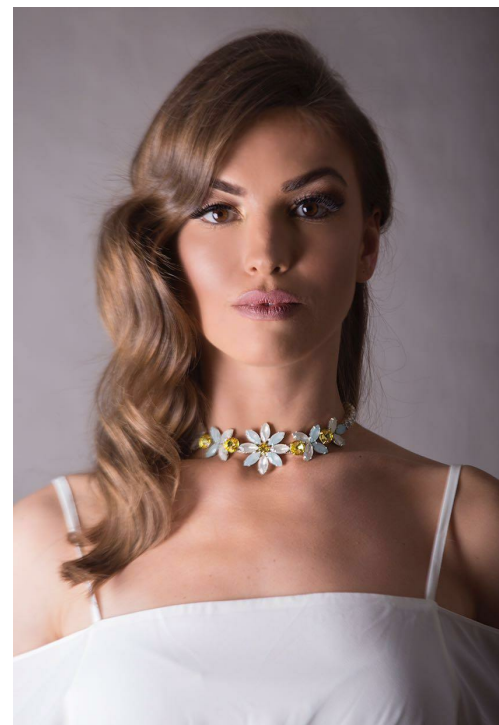

MARGARITA SHILOVA

рост: 172, вес: 58, грудь: 84, талия: 67, бедра: 95
<https://podium.im/es/models/margz>