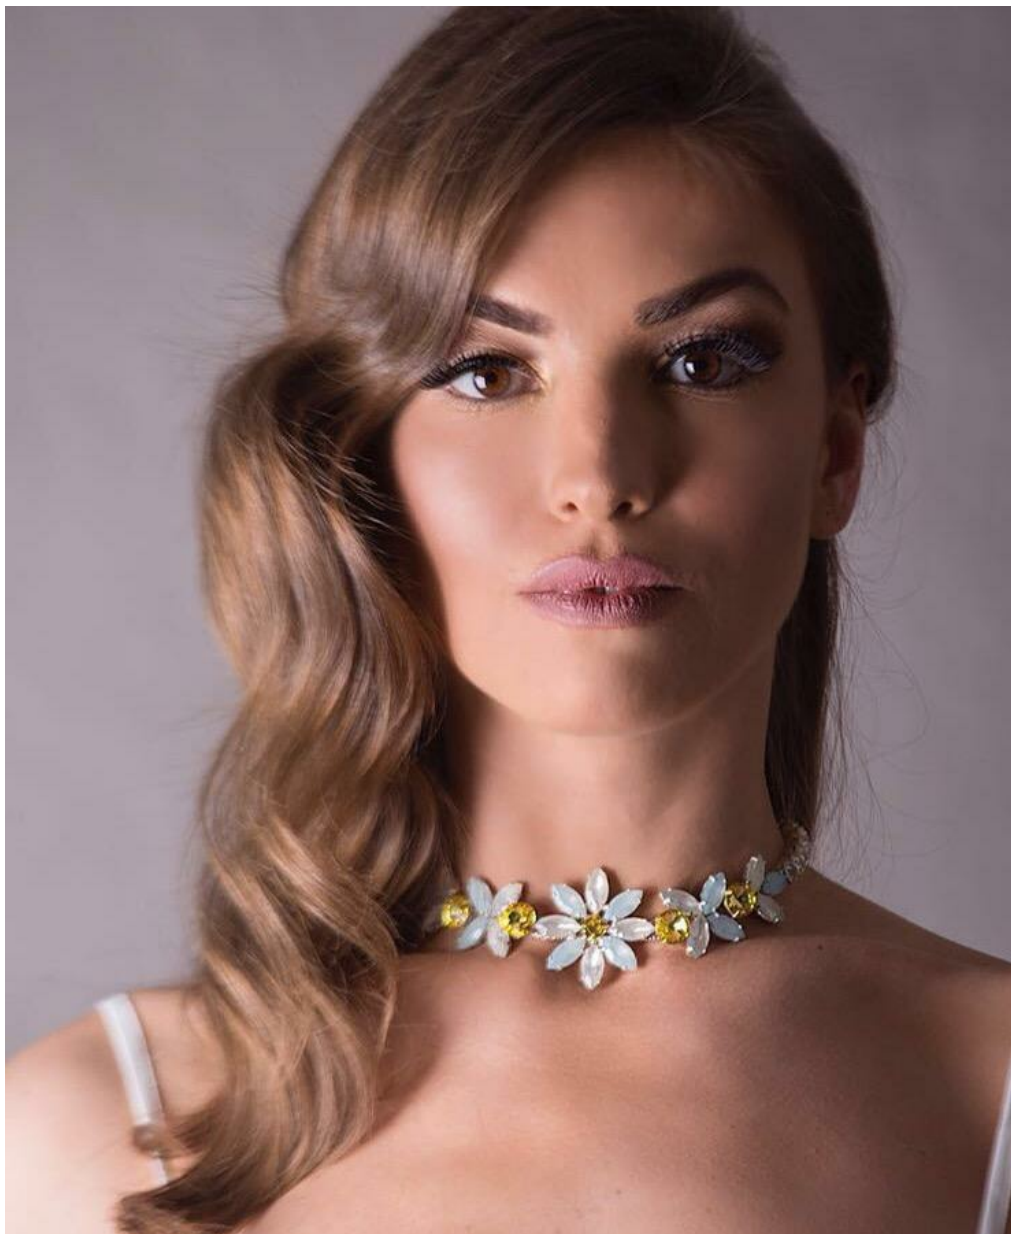

MARGARITA SHILOVA

рост: 172, вес: 58, грудь: 84, талия: 67, бедра: 95
<https://podium.im/es/models/margz>