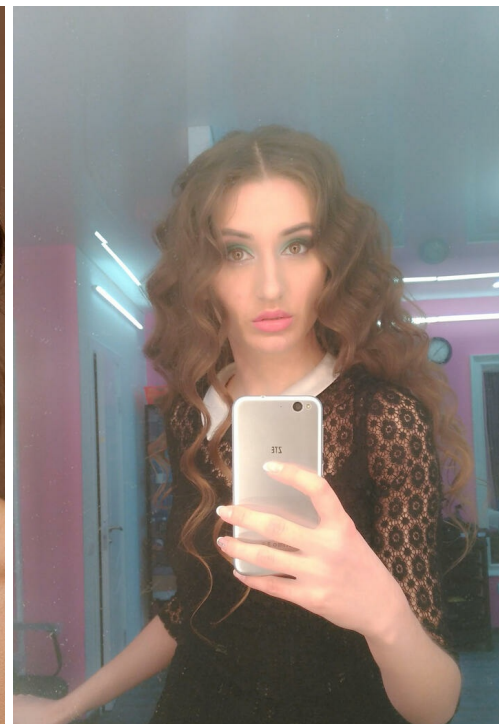

ALFINUR AKHMETOVA

altura: 171, peso: 52, pecho: 90, cintura: 70, caderas: 90
<https://podium.im/es/models/alfinur-akhmetova>