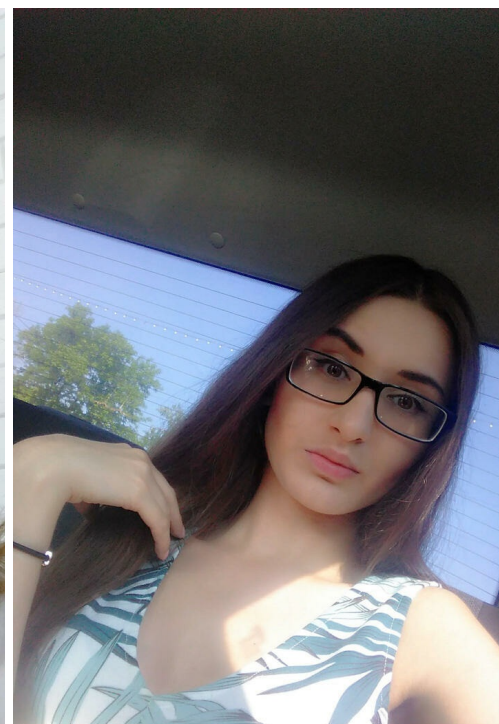

ALFINUR AKHMETOVA

altura: 171, peso: 52, pecho: 90, cintura: 70, caderas: 90
<https://podium.im/es/models/alfinur-akhmetova>