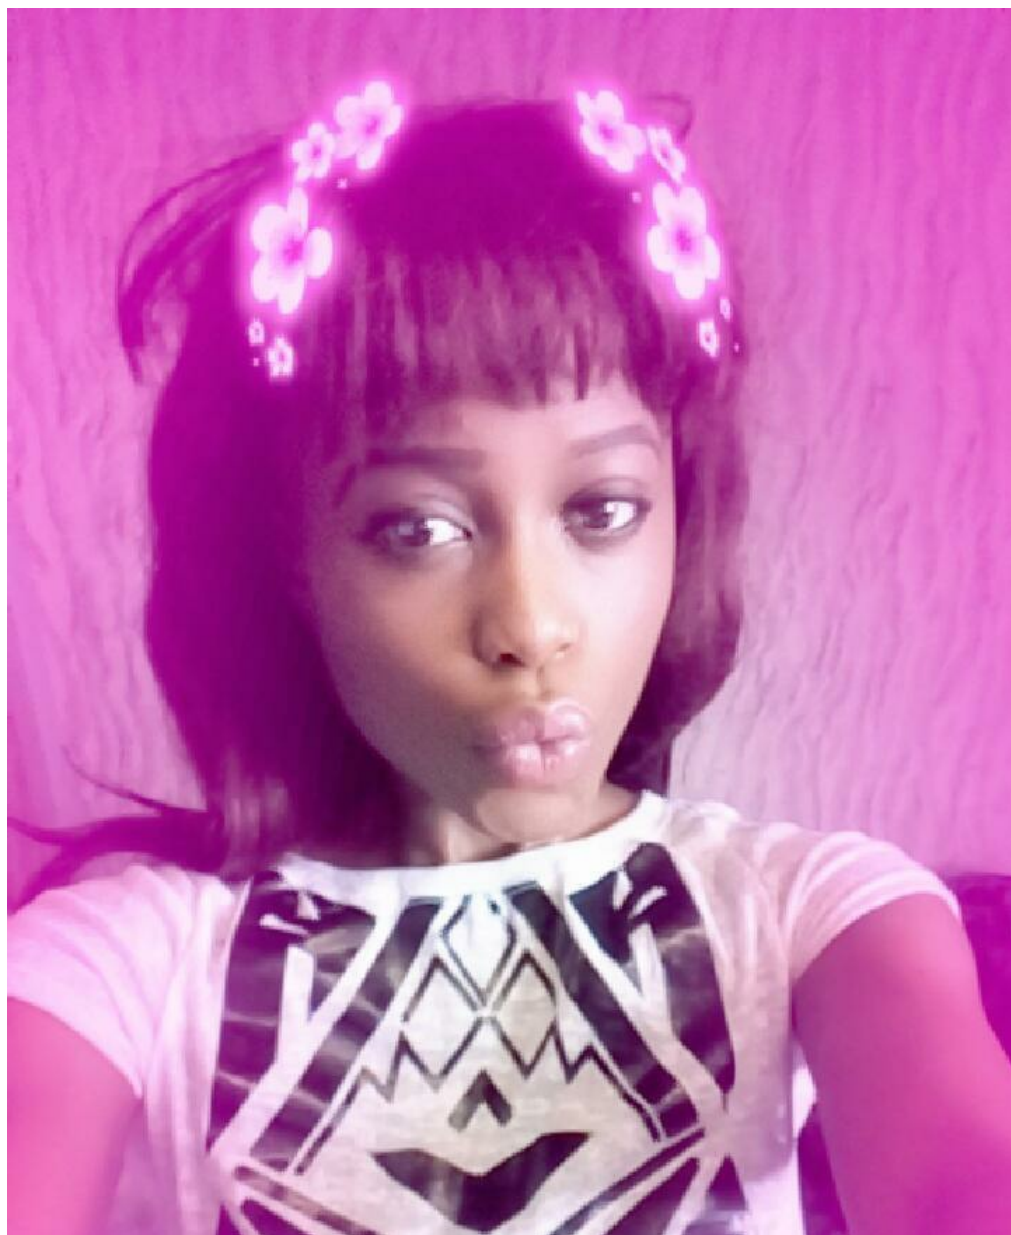

# ZONDILE ZONDILE

altura: 170, peso: 44, pecho: 90, cintura: 32, caderas: 90  
<https://podium.im/es/models/zondile-zondile>