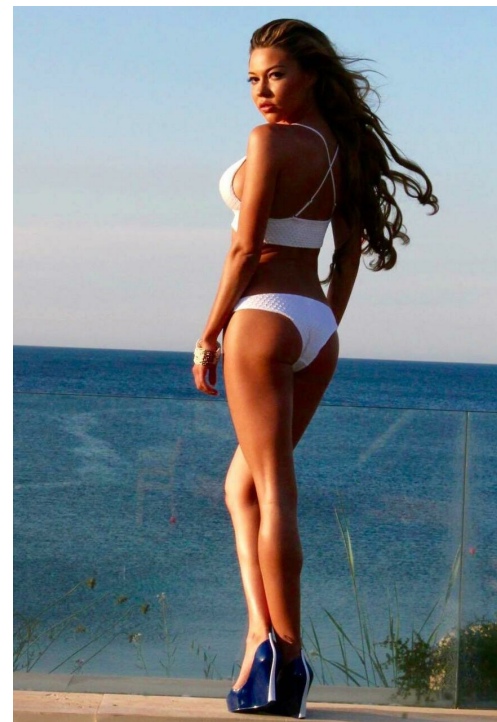

# IRYNA IAKOVLEVA

зріст: 170, вага: 50, груди: 90, талія: 60, стегна: 87  
<https://podium.im/ua/models/iryna-iakovleva>