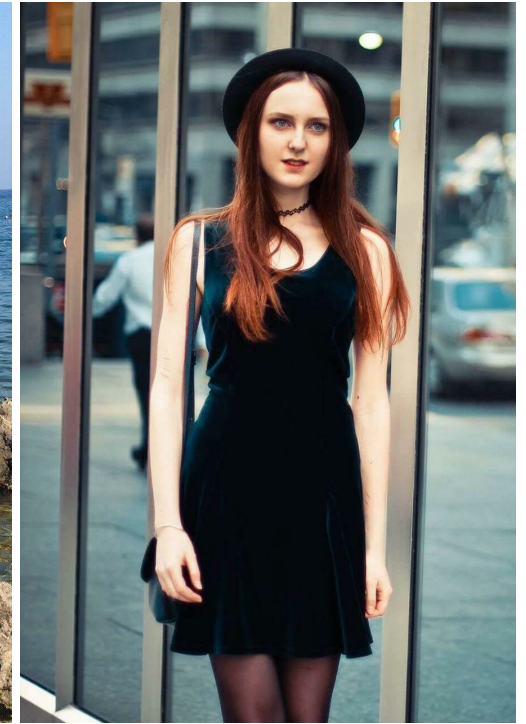

EKATERINA LAVROVA

altura: 173, peso: 50, pecho: 90, cintura: 60, caderas: 90
<https://podium.im/es/models/ekaterina-lavrova>