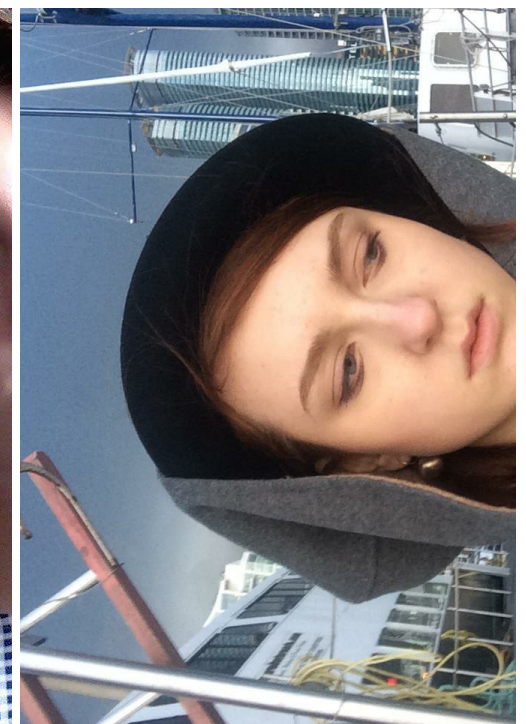

EKATERINA LAVROVA

altura: 173, peso: 50, pecho: 90, cintura: 60, caderas: 90
<https://podium.im/es/models/ekaterina-lavrova>