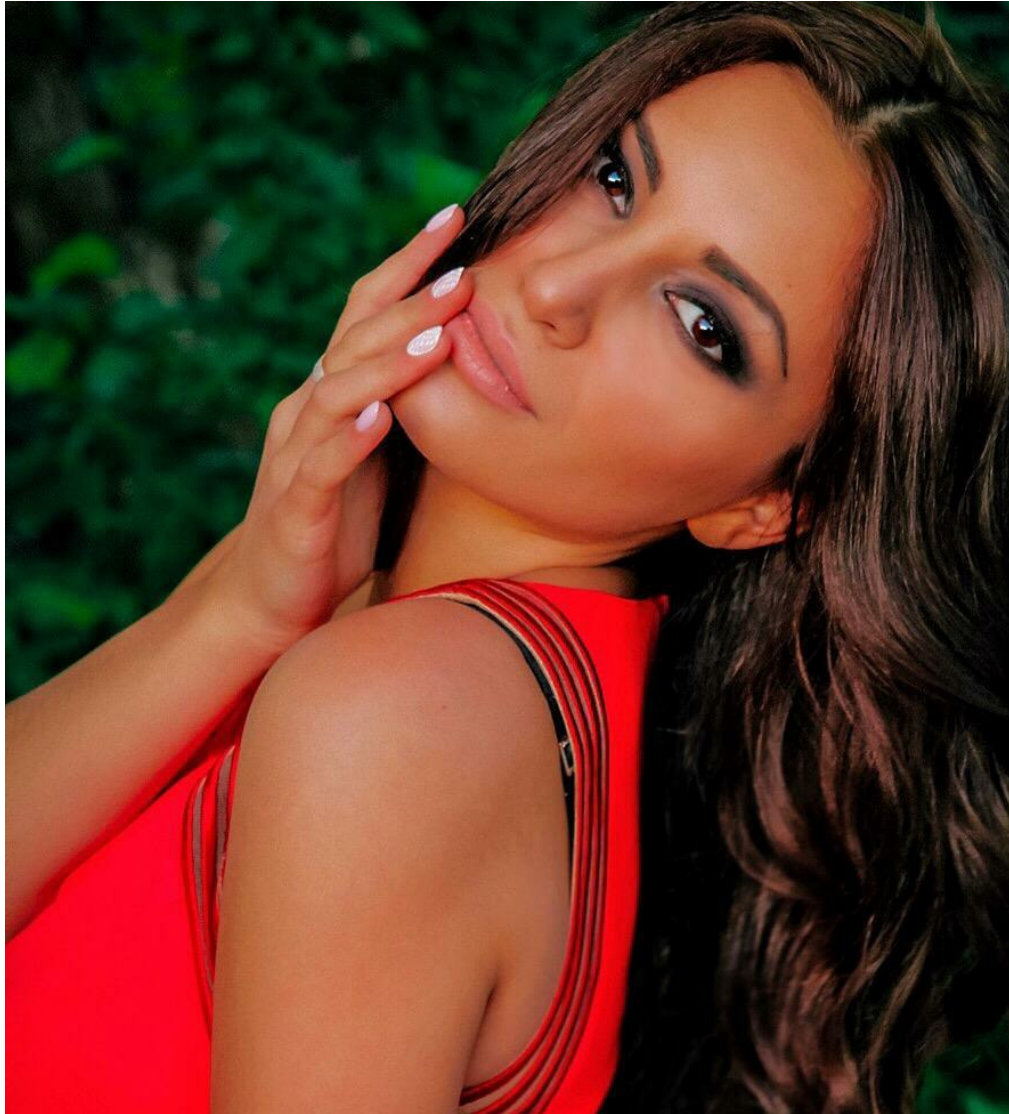

# KRISTINA PROHORICHEVA

Größe: 166, Gewicht: 50, Brust: 86, Taille: 65, Hüfte: 89  
<https://podium.im/de/models/kristina-prohoricheva>