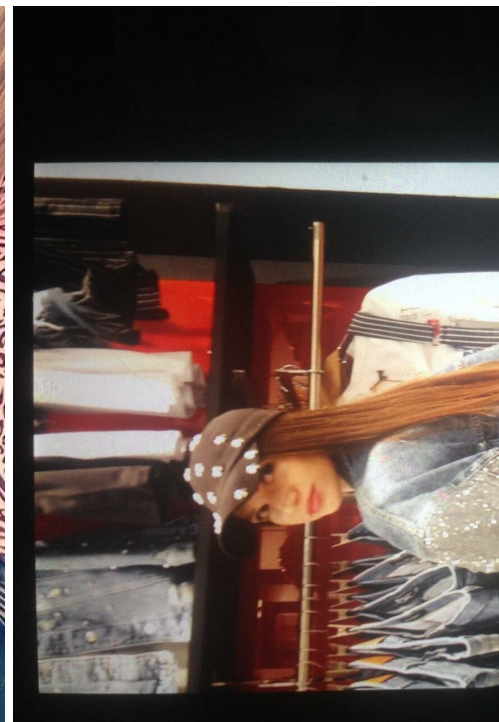

ЕКАТЕРИНА ГЕРЦЕГ

рост: 168, вес: 45, грудь: 77, талия: 57, бедра: 86

<https://podium.im/models/2507898>