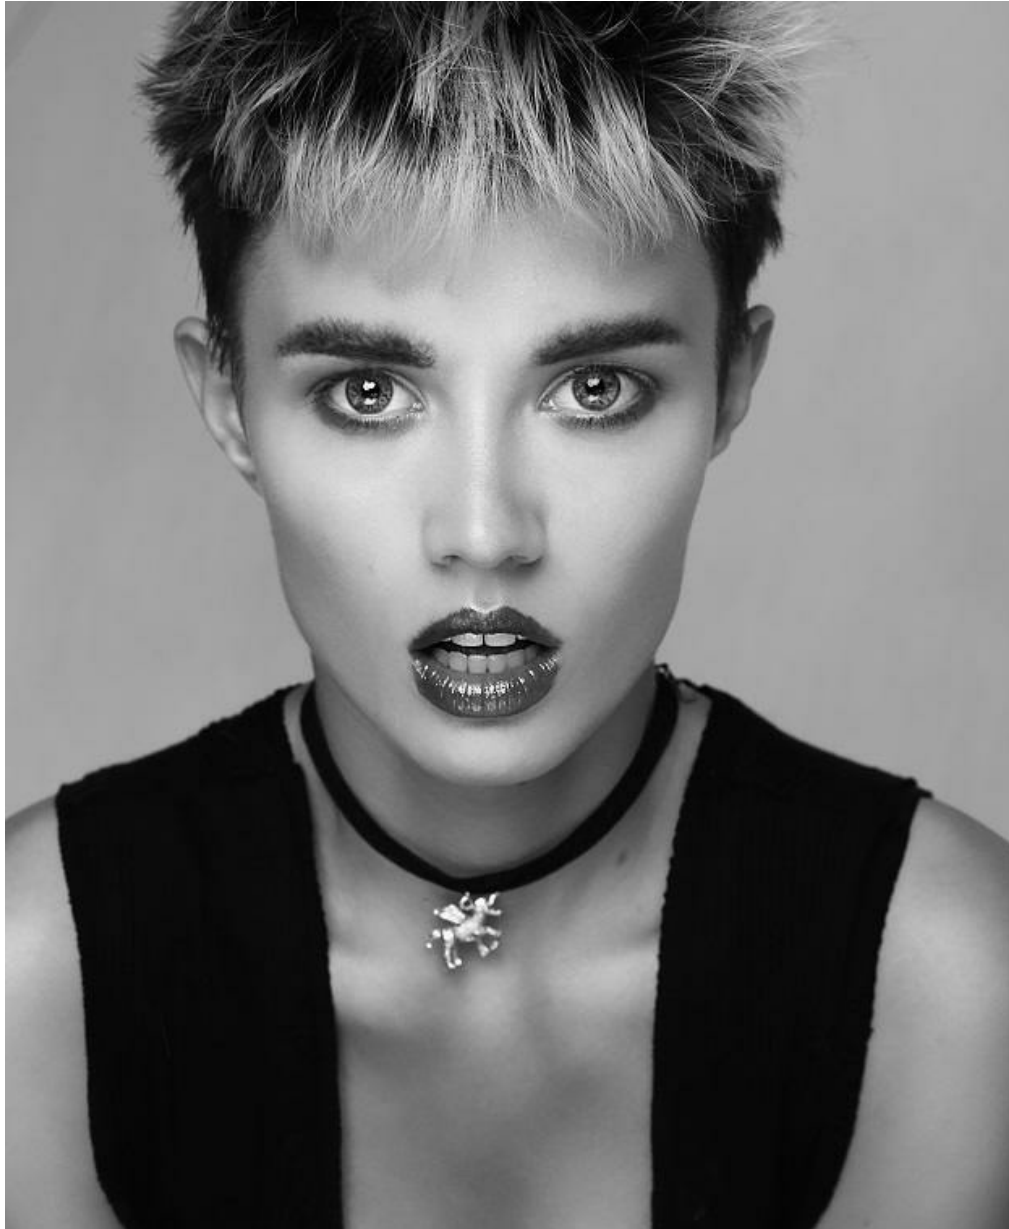

# SONYA MEZENTSEVA

Größe: 167, Gewicht: 45, Brust: 87, Taille: 55, Hüfte: 87  
<https://podium.im/de/models/sonya-mezentseva>