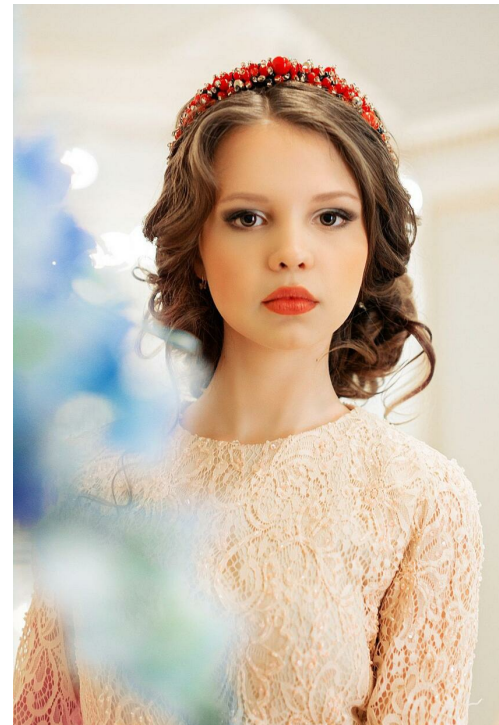

DARYA KOSTINA

□□: 169, □□: 48, □□: 78, □: 59, □□: 88

<https://podium.im/cn/models/darya-kostina>