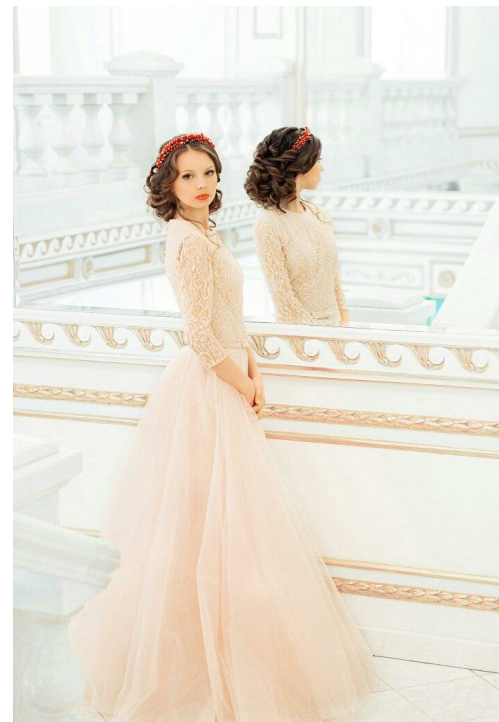

DARYA KOSTINA

□□: 169, □□: 48, □□: 78, □: 59, □□: 88

<https://podium.im/cn/models/darya-kostina>