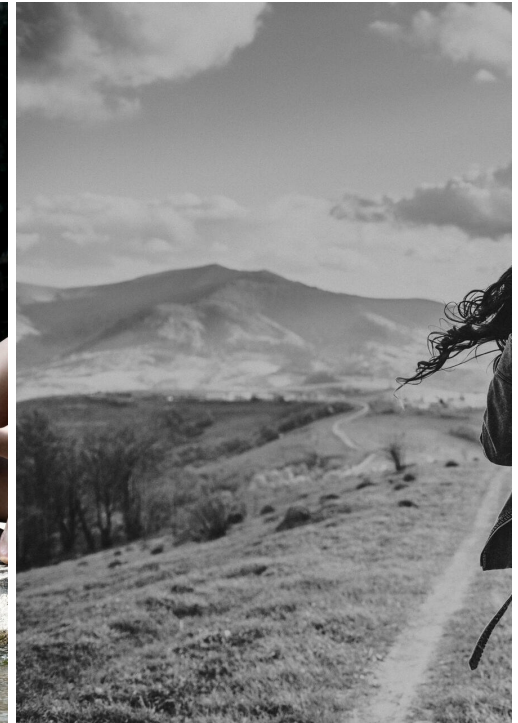

ANITA DMUTROVSKA

зріст: 181, вага: 60, груди: 90, талія: 65, стегна: 95
<https://podium.im/ua/models/anita-dmutrovska>

PHOTOGRAPHER: IJANA KOVAL
MAKE: KRISTINA KASAP
STYLE: KRESJA SYTYNA
MODELS: KAROLINA SARGA, ANITA DMUTROVSKA / ONE MODELS
LOCATION: FISSON