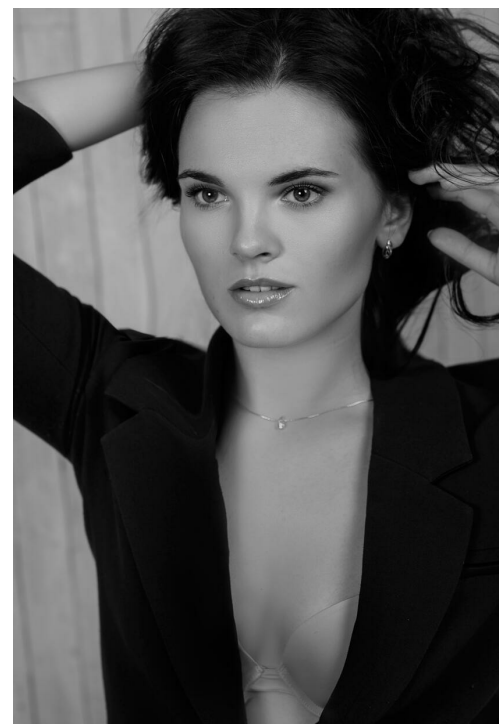

VLADISLAVA SLAVINSKAJA

зріст: 170, вага: 58, груди: 86, талія: 65, стегна: 97
<https://podium.im/ua/models/vladislava-slavinskaja>