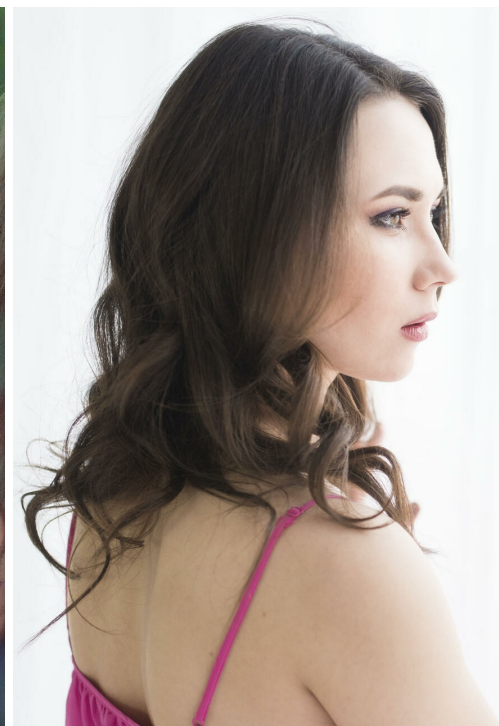

ANNA CHADOVA

рост: 170, вес: 53, грудь: 88, талия: 61, бедра: 91
<https://podium.im/models/anna-chadova>