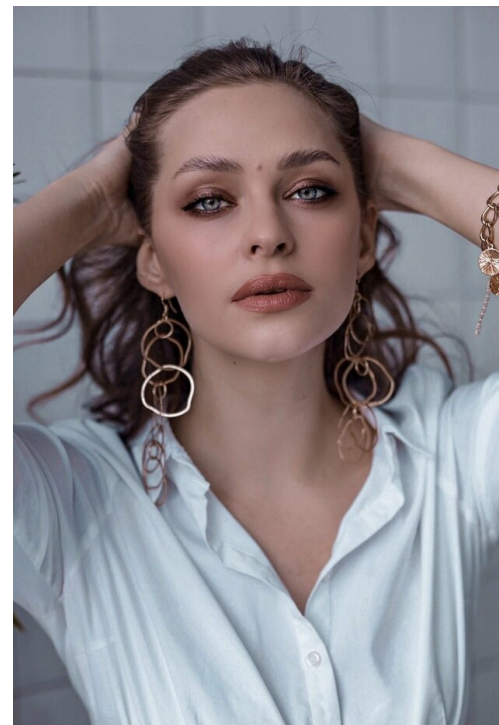

ЕЛЕНА АСТ

рост: 176, вес: 58, грудь: 88, талия: 65, бедра: 98

<https://podium.im/en/models/helenaast>