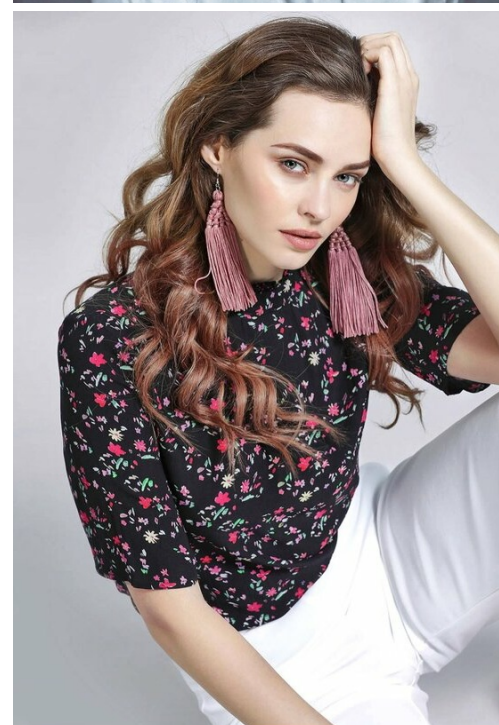

ЕЛЕНА АСТ

рост: 176, вес: 58, грудь: 88, талия: 65, бедра: 98

<https://podium.im/en/models/helenaast>