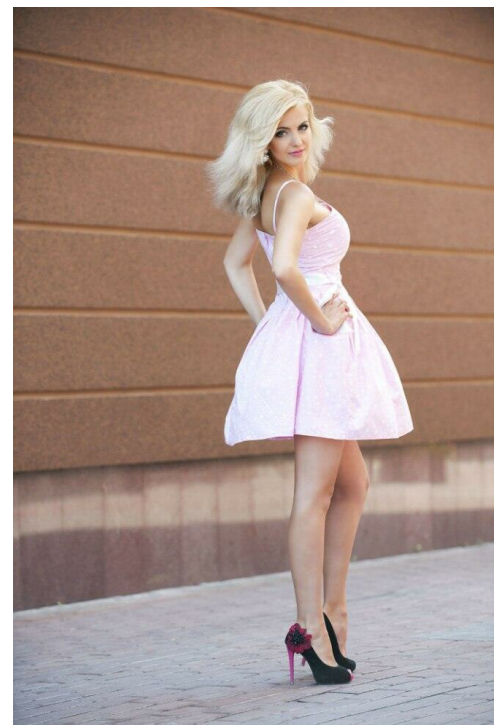

SWEET SWEET

зріст: 170, вага: 60, груди: 90, талія: 64, стегна: 95
<https://podium.im/ua/models/sweet-sweet>