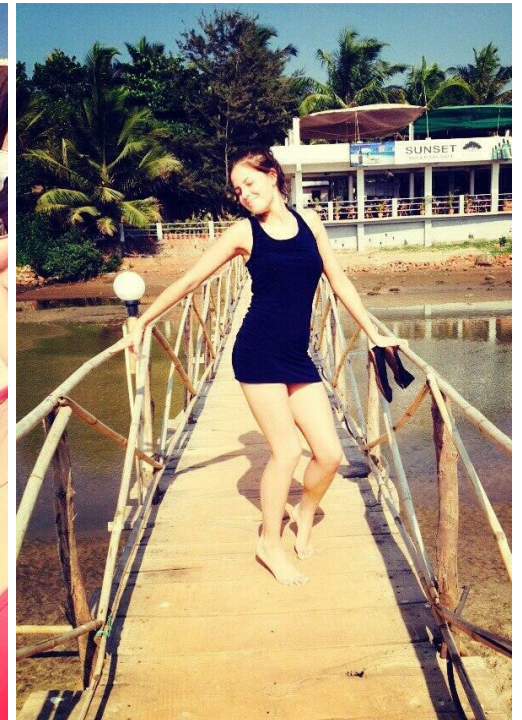

# EKATERINA MISINA

зріст: 175, вага: 55, груди: 75, талія: 60, стегна: 90  
[https://podium.im/ua/models/\\_ekaterina-mishina\\_](https://podium.im/ua/models/_ekaterina-mishina_)