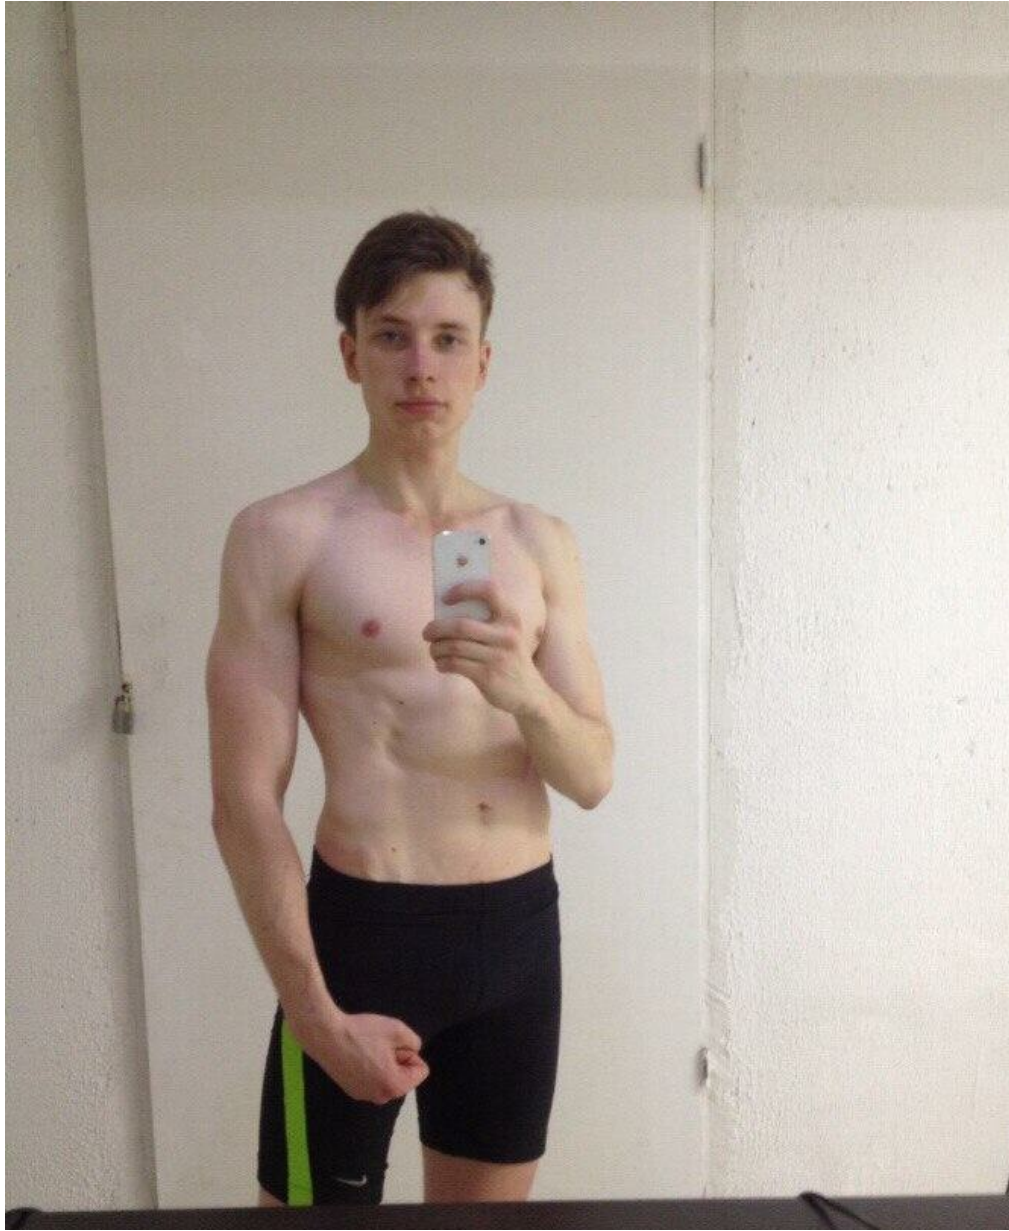

# KIRILL PETUHOV

□□: 183, □□: 75, □□: 101, □: 81, □□: 90  
<https://podium.im/cn/models/kirill-petuhov>